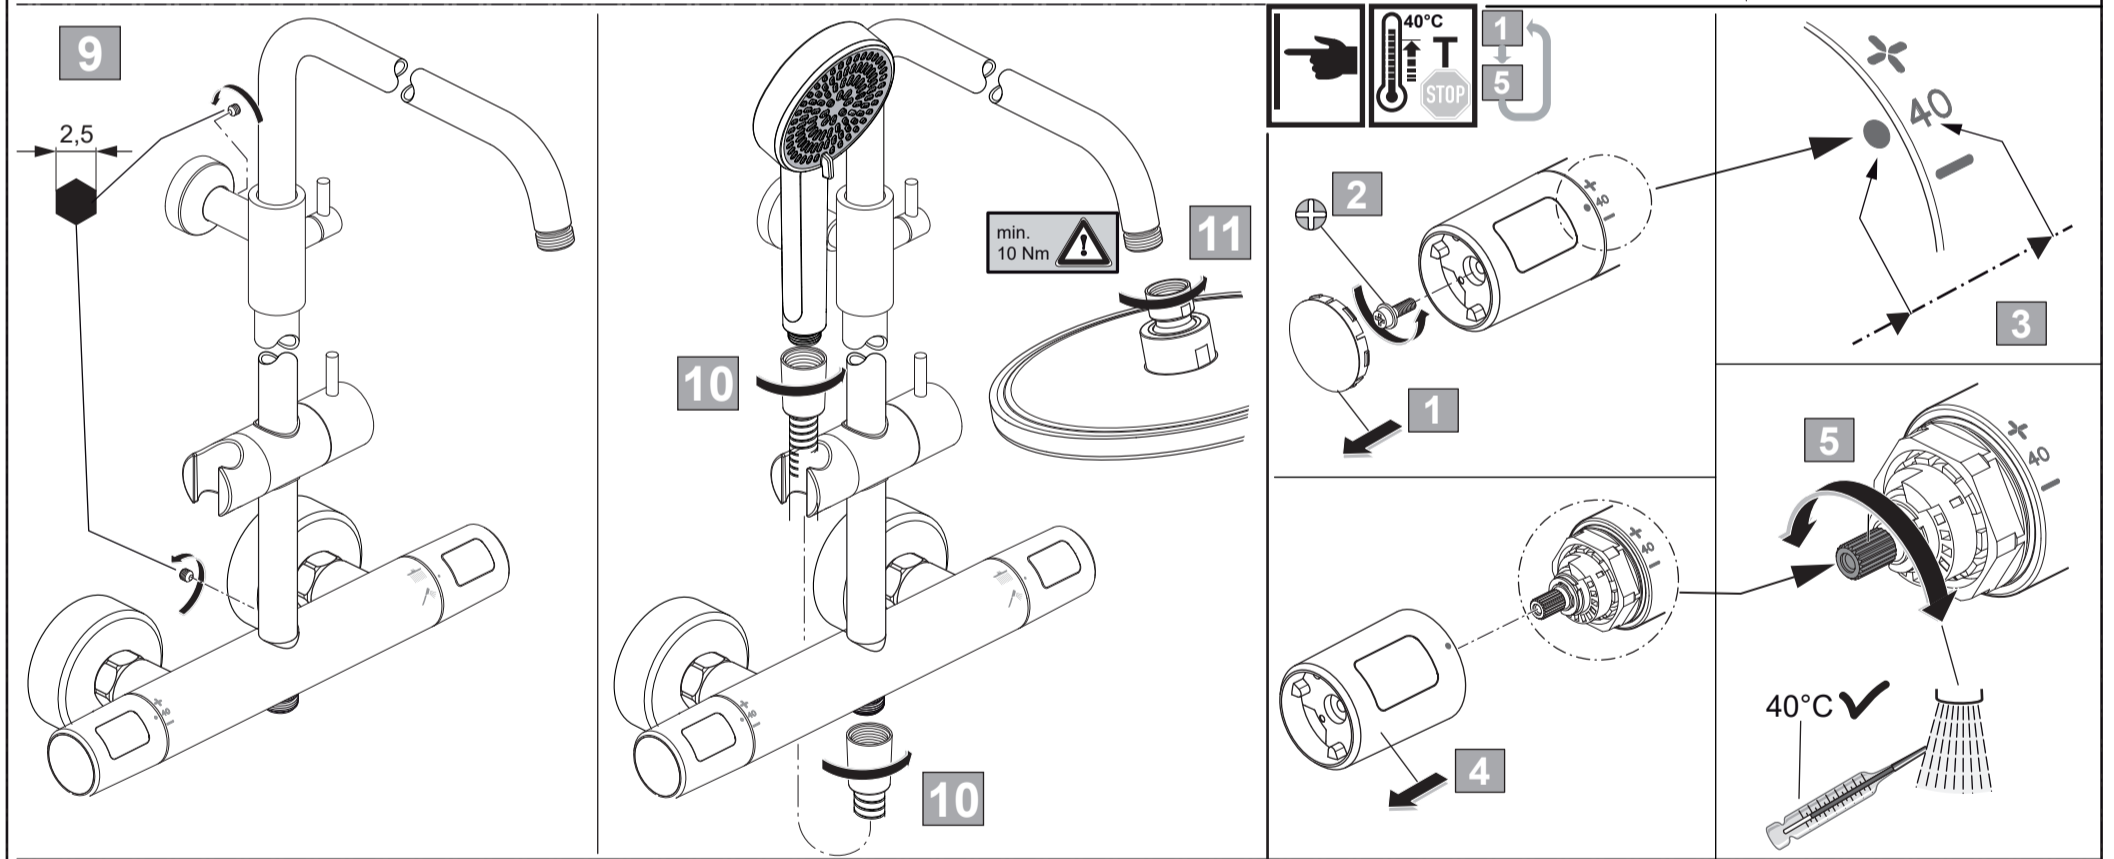

	P bar		MAX. 10		5		Q (3 bar)
	T °C		MAX. 80		1		l/min
					65		
					55		8 12