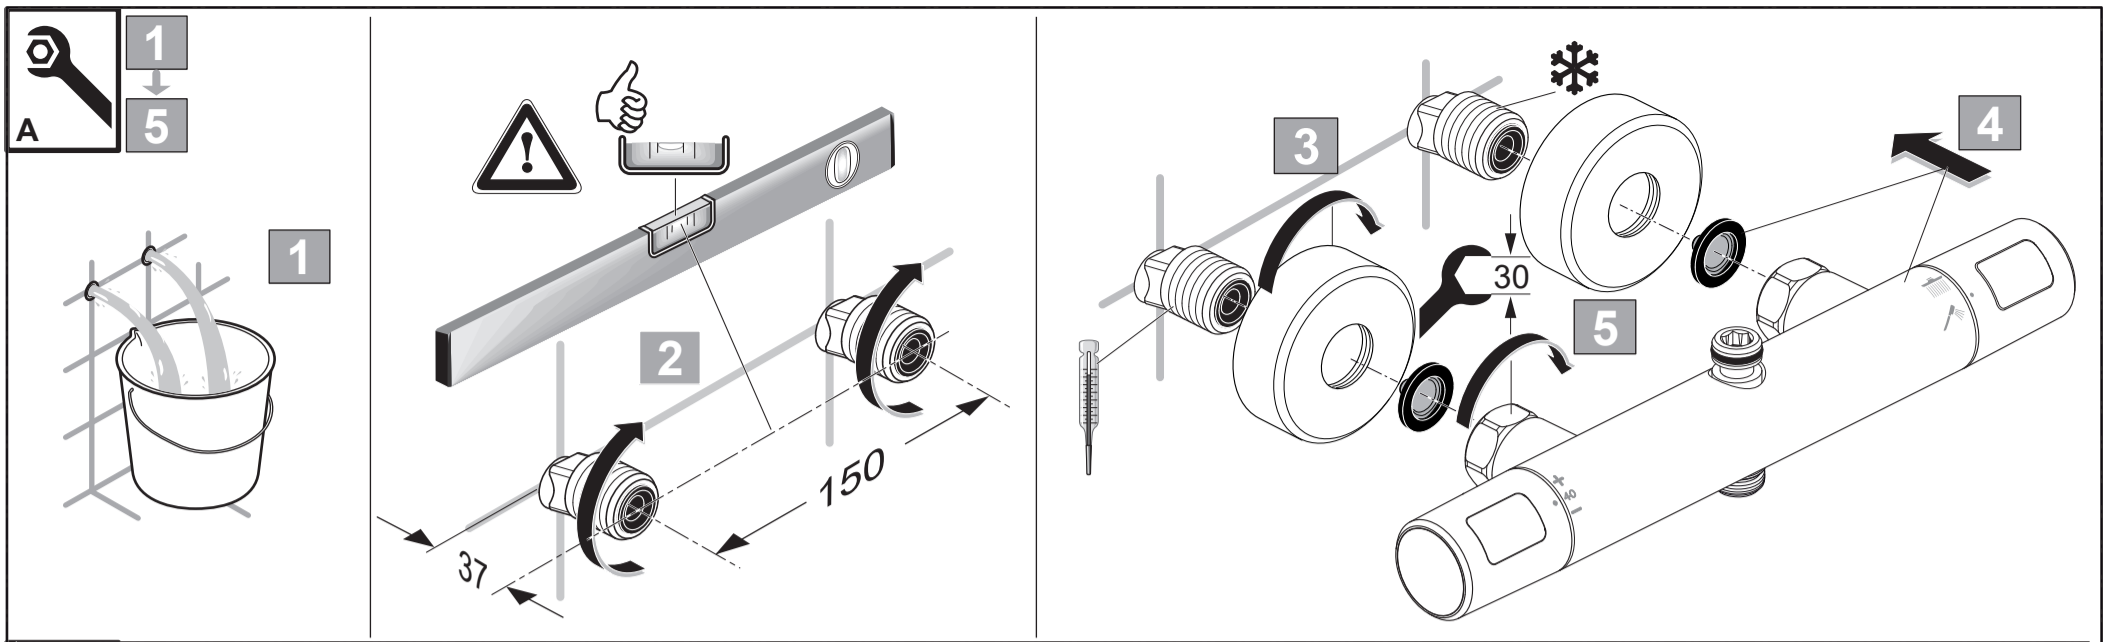

	P bar		MAX. 10		5		Q (3 bar)
	T °C		MAX. 80		1		l/min
					65		
					55		8 12