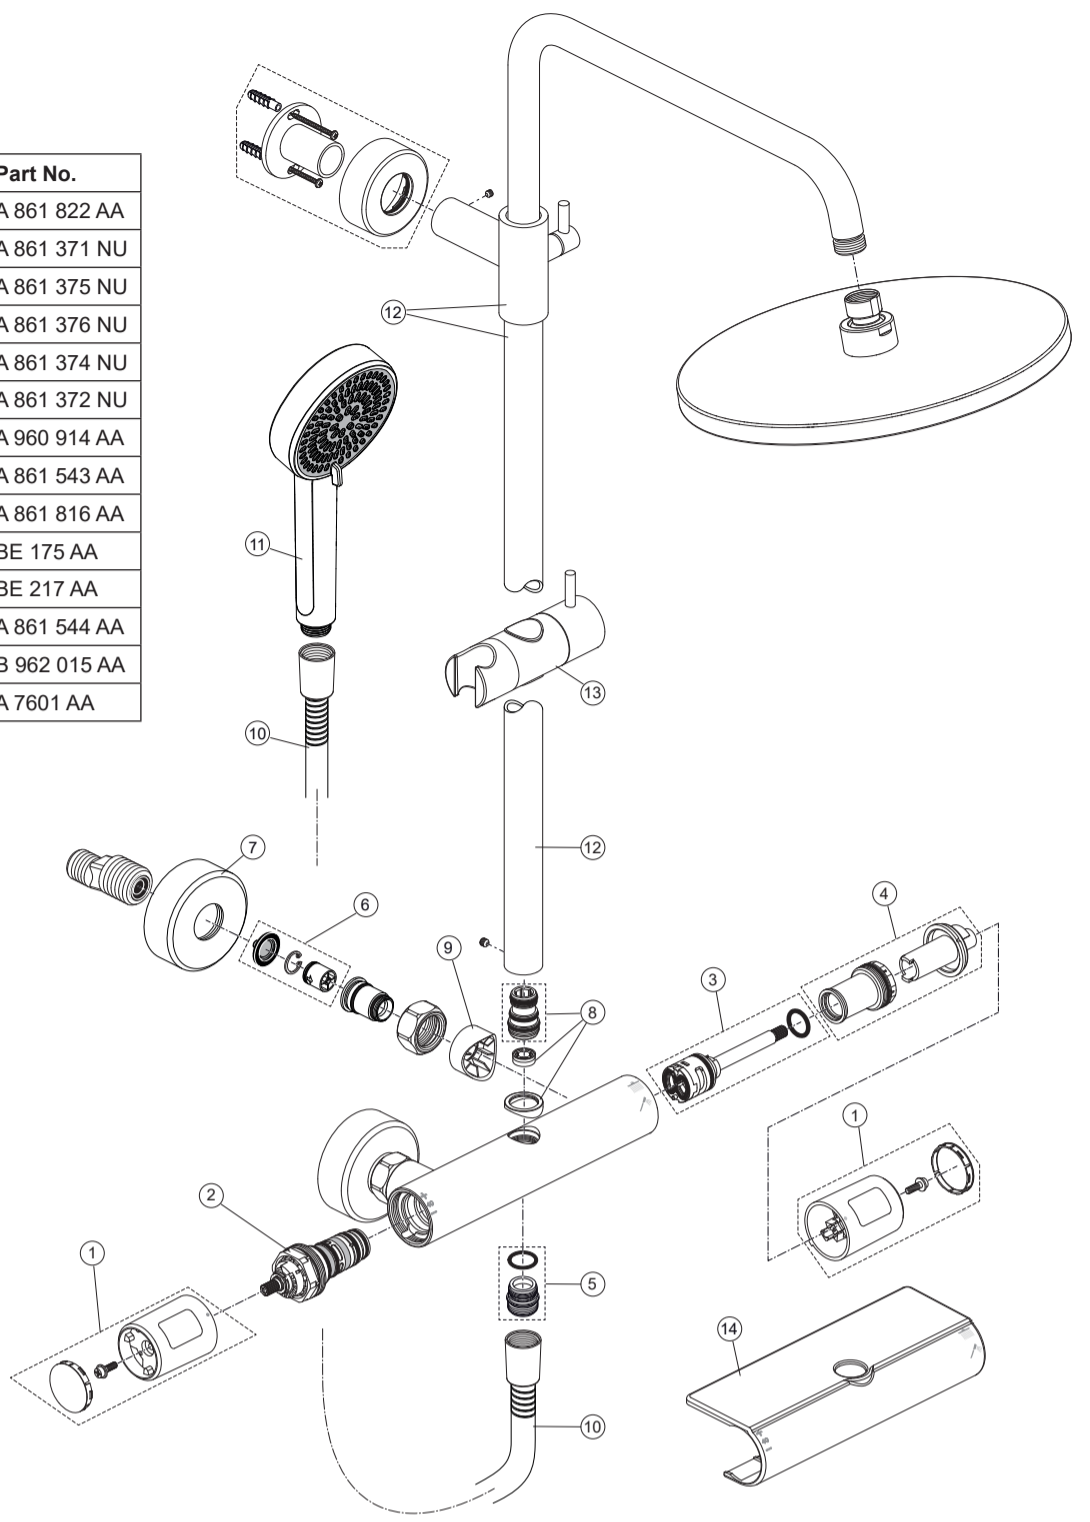

Spare Parts / Ersatzteile / Pièces de recharge / Pezzi di Ricambio / Piezas de requesto /
 Parte de reposição / Reserveonderdelen / Reservdelar / Reservedeler / Varaosat /
 Vraosat / Varahlutir / Ανταλλακτικά / Yedek Parçalar / Náhradní díly / Náhradné diely /
 Nadomestni deli / Резервни части / Запчасти / Części Zapasowe / Piese de schimb
 / Rendelhető alkatrészek / Запасні частини / Reservni delovi / Резервни делови /
 Резервни делови / Atsarginių dalių / Tellitavad varuosad / Rezervju daļi

Pos.	Part No.
1	A 861 822 AA
2	A 861 371 NU
3	A 861 375 NU
4	A 861 376 NU
5	A 861 374 NU
6	A 861 372 NU
7	A 960 914 AA
8	A 861 543 AA
9	A 861 816 AA
10	BE 175 AA
11	BE 217 AA
12	A 861 544 AA
13	B 962 015 AA
14	A 7601 AA

Ideal Standard

CERATHERM T25N
 A 8495 .. A 8496 ..

0725 / A 869 290
 Made in Germany

Ideal Standard International NV
 Corporate Village – Gent Building
 Da Vincilaan 2
 1935 Zaventem
 Belgium
www.idealstandard.com

	P bar		MAX. 10		5		Q (3 bar)
	T °C		MAX. 80		1		l/min
					65		
					55		8 12