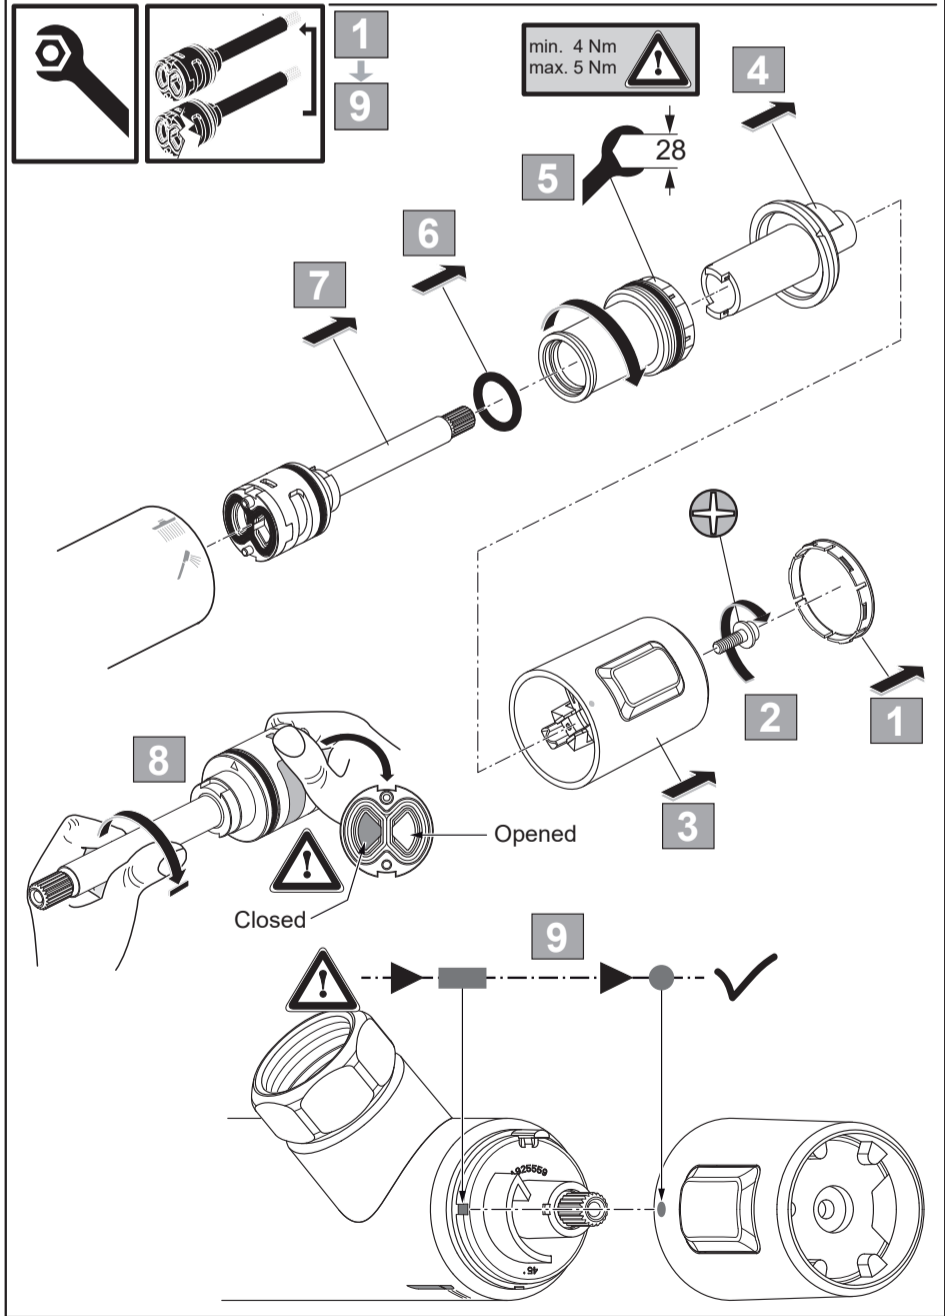

Pos.	Part No.
1	A 861 822 AA
2	A 861 371 NU
3	A 861 375 NU
4	A 861 376 NU
5	A 861 374 NU
6	A 861 372 NU
7	A 960 914 AA
8	A 861 543 AA
9	A 861 816 AA
10	BE 175 AA
11	BE 217 AA
12	A 861 544 AA
13	B 962 015 AA
14	A 7601 AA

	P bar		MAX. 10		5		Q (3 bar)
	T °C		MAX. 80		1		l/min
					65		
					55		8 12