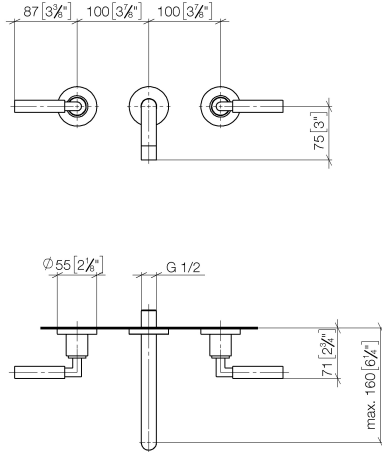

## Benötigtes Zubehör

- UP-Wandbatterie , variable Positionierung -** 35 712 970 90
- Min. Einbautiefe 65 mm
  - Max. Einbautiefe 130 mm

## Benötigtes Zubehör

- UP-Wandbatterie , variable Positionierung -** 35 720 970 90
- Min. Einbautiefe 85 mm
  - Max. Einbautiefe 145 mm

36 707 882 Produktversion ab 01.04.2024

mm [inches]

**Durchflussdiagramm**