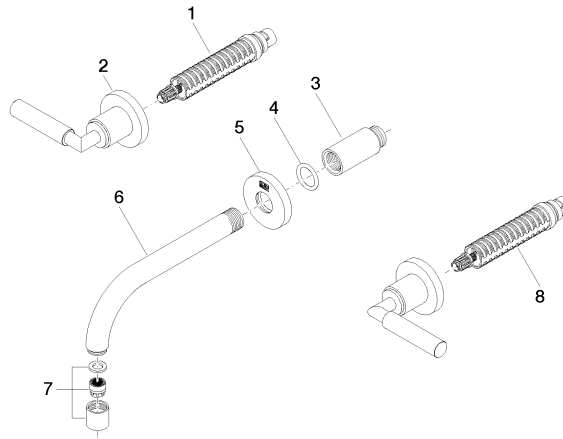

## TARA Waschtisch-Wandbatterie ohne Ablaufgarnitur - Chrom

TARA

36 707 882 Produktversion ab 01.04.2024

## Ersatzteilstückliste

Nr.	Artikelnummer	Benennung	Verbaumenge	Lieferzeit
6	04 28 22 089 10-00	Auslauf 160 mm - Chrom	1,00	10
2	36 310 882-00	TARA Unterputzventil - Chrom	2,00	-
Ersatzteil nicht mehr bestellbar, bitte bestellen Sie den Nachfolgeartikel				
1	90 90 03 156 00 90	Oberteil , linksschließend 1/2" -	1,00	2
4	90 14 10 026 00 90	O-Ring 20,5 x 3,5 mm -	1,00	2
3	09 24 03 081 10 90	Verlängerung 1/2" x 50 mm -	1,00	2
8	90 90 03 157 00 90	Oberteil , rechtsschließend 1/2" -	1,00	2
5	09 27 22 503-00	Rosette DB Logo Ø 55 x Ø 22 x 9 mm - Chrom	1,00	10
7	90 23 01 019 00-00	Luftsprudler M18x1-IG 7,0 l/min. - Chrom	1,00	10