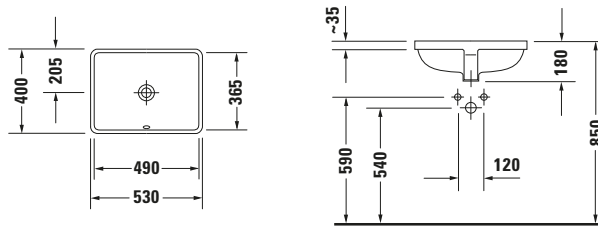

Einbauwaschtisch

Basis Angaben	
Langbezeichnung	Duravit Starck 3 Einbauwaschtisch 530 mm Weiß Hochglanz, Anzahl Hahnlöcher pro Waschplatz: 0, Überlauf - 03054900001

Spezifikationen	
Farbe	
Farbwert	Weiß
Innenfarbe	Weiß
Aussenfarbe	Weiß
Glanzgrad	Hochglanz
Glanzgrad Innen	Hochglanz
Glanzgrad Außen	Hochglanz
Überlauf	
Überlauf	✓
Material	
Material	Keramik

Features	
Oberflächenveredelung	
WonderGliss	✓

Logistik	
Artikelgewicht	8,1 kg

Passende Produkte	
Passende Artikel	
	Befestigung # 0050280000 Universal
	Push-open Ventil # 005052 Universal
	Push-open Ventil # 0050524600 Universal
	Push-open Ventil # 0050521000 Universal
Set Artikel	
	Befestigung # 0050280000 Universal

Weitere Informationen finden Sie hier

<https://pro.duravit.de/p/03054900001>

Beschreibungstexte	
Ausschreibungstext	Duravit Starck 3 Einbauwaschtisch Weiß Hochglanz 530 mm, Designer: Philippe Starck, Sanitärkeramik, Einbau von unten, Überlauf, Position Ablauf: Mitte, Anzahl Becken: 1, Beckenform: Rechteckig, Position Becken: Mitte, Position Hahnloch: Ohne, Weiß Hochglanz, Geeignet für Möbel, CE-Kennzeichen-1: EN 14688, EAN Nr.: 4021534226991, Artikelgewicht: 8,1 kg, Beckenbreite: 490 mm, Beckentiefe: 365 mm, Abmessungen (Breite / Länge x Tiefe / Breite x Höhe): 530 x 365 x 180 mm, WonderGliss, Artikel Nr.: 03054900001