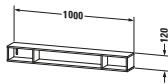

Regalelement

Basis Angaben	
Langbezeichnung	Duravit L-Cube Regalelement, Nussbaum Matt, Rechteckig – LC120107979
Artikel Nr.	LC120107979

Spezifikationen	
Anzahl offener Fächer	3
Montagegrad	Montiert
Oberfläche	Dekor
Oberflächenbehandlung	Direktbeschichtet
Ablage	
Anzahl Ablageflächen	3
Montage	
Montageart	Wandhängend / Wandmontage
Farbe	
Farbwert	Nussbaum
Glanzgrad	Matt
Material	
Material	Hochverdichtete Dreischicht-Holzspanplatte

Vermaßung	
Breite / Länge	1000 mm
Min. Variable Breite / Länge	0 mm
Max. Variable Breite / Länge	0 mm
Höhe	120 mm
Tiefe / Breite	140 mm

Weitere Informationen finden Sie hier

<https://pro.duravit.de/p/LC120107979>

Lieferumfang	
Technische Dokumentation	
Inkl. Montageanleitung	digital und gedruckt

Logistik	
Artikelgewicht	3,5 kg
Verkaufsverpackung	
Art Verkaufsverpackung	Karton
Menge / Verkaufsverpackung	1 Stk.
Ab Werk verpackt	✓
Breite Verkaufsverpackung inkl. Artikel	225 mm
Höhe Verkaufsverpackung inkl. Artikel	1030 mm
Tiefe Verkaufsverpackung inkl. Artikel	225 mm
Gewicht Verkaufsverpackung inkl. Artikel	5,08 kg
Anzahl Packstücke	1