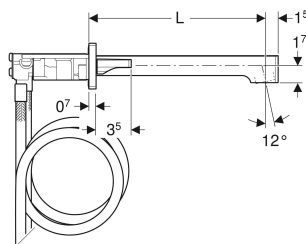

# Geberit ONE Waschtischarmatur eckiges Design, Wandmontage, Zweigriffmischer, für UP-Funktionsbox

## VERWENDUNGSZWECKE

- Zur Entnahme von Leitungswasser
- Zum Einbau in Geberit Montageelemente für Geberit ONE Wandarmatur mit UP-Funktionsbox
- Zum Anschließen von Kalt- und Warmwasser
- Für Beplankungsdicken 10–60 mm

- Mit integriertem Rückflussverhinderer
- Mit Anschlussschläuchen Länge 105,5 cm

## ZUSÄTZLICH ZU BESTELLEN

- Geberit Duofix Element für Waschtisch, 112–130 cm, Geberit ONE Wandarmatur mit UP-Funktionsbox

Art.-Nr.	Farbe / Oberfläche	Mischer	L cm	B cm	H cm	VE1 St.
116.463.21.1	chrom / glänzend	mit Mischer	18	20.4	4.7	1