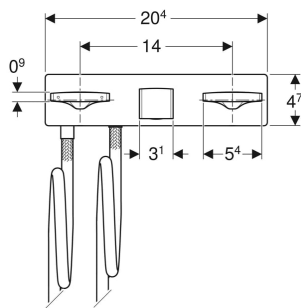

# Geberit ONE Waschtischarmatur eckiges Design, Wandmontage, Zweigriffmischer, für UP-Funktionsbox

## VERWENDUNGSZWECKE

- Zur Entnahme von Leitungswasser
- Zum Einbau in Geberit Montageelemente für Geberit ONE Wandarmatur mit UP-Funktionsbox
- Zum Anschließen von Kalt- und Warmwasser
- Für Beplankungsdicken 10–60 mm

## EIGENSCHAFTEN

- Armaturengruppe I nach DIN 4109
- Zweigriffmischer
- Betätigungsgriff links für Temperatureinstellung, Betätigungsgriff rechts für VolumenstromEinstellung
- Volumenstrombegrenzung durch Strahlregler

- Mit integriertem Rückflussverhinderer
- Mit Anschlussschläuchen Länge 105,5 cm