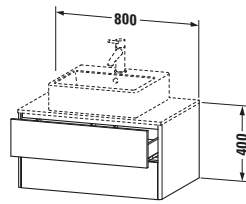

Konsolenwaschtischunterbau wandhängend

Basis Angaben	
Langbezeichnung	Duravit XSquare Konsolenwaschtischunterbau wandhängend, Basalt Matt, Rechteckig, Anzahl Ausschnitte: 1, Anzahl Schubkästen: 2, Tip-on Technik – XS491004343

Spezifikationen	
Anzahl Ausschnitte	1
Anzahl Schubkästen	2
Für Anzahl Waschtische	1
Montagegrad	Montiert
Waschplatz	
Position Becken	Mitte
Montage	
Montageart	Wandhängend / Wandmontage
Farbe	
Farbwert	Basalt
Glanzgrad	Matt
Front	
Farbwert Front	Basalt
Glanzgrad Front	Matt
Korpus	
Glanzgrad Korpus	Matt
Material Korpus	Hochverdichtete Dreischicht-Holzspanplatte
Oberfläche Korpus	Dekor
Griff	
Ausführung Griff	Grifflos
Profil	
Farbe Profil	Chrom
Glanzgrad Profil	Hochglanz
Material Profil	Aluminium

Features	
Tip-on Technik	✓
Einrichtungssystem	Optional
Selbsteinzug mit Dämpfung	✓
Siphonausschnitt	✓
Schürze	✓

Lieferumfang	
Montage	
Inkl. Befestigungsmaterial	✓
Technische Dokumentation	
Inkl. Montageanleitung	digital und gedruckt

Logistik	
Artikelgewicht	35 kg
Verkaufsverpackung	
Art Verkaufsverpackung	Karton
Menge / Verkaufsverpackung	1 Stk.
Ab Werk verpackt	✓
Breite Verkaufsverpackung inkl. Artikel	630 mm
Höhe Verkaufsverpackung inkl. Artikel	860 mm
Tiefe Verkaufsverpackung inkl. Artikel	565 mm
Gewicht Verkaufsverpackung inkl. Artikel	35 kg
Anzahl Packstücke	1

Vermaßung	
Breite / Länge	800 mm
Höhe	400 mm
Tiefe / Breite	548 mm
Min. Wandabstand	0 mm

Passende Produkte

Passende Artikel	
	Raumsparsiphon # 005076 Universal
	Einrichtungssystem Set # UV0505 Universal
	Konsole # XS060D XSquare
	Konsole # XS061D XSquare

Notwendige Artikel	
	Konsole # XS060D XSquare
	Konsole # XS061D XSquare