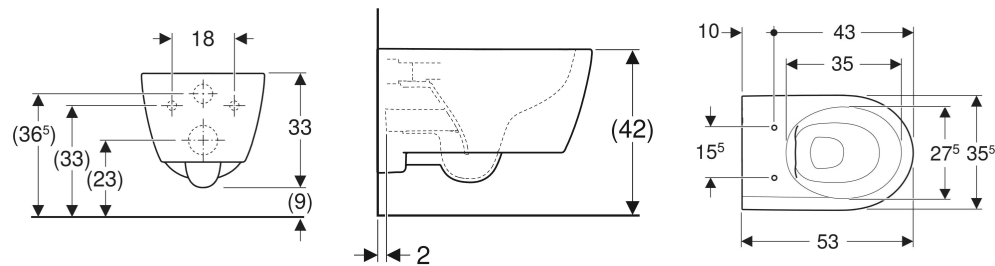

Geberit iCon Wand-WC Tiefspüler, geschlossenes Keramikdesign, Rimfree

VERWENDUNGSZWECKE

- Für UP-Spülkästen
- Für Druckspüler

EIGENSCHAFTEN

- Wandhängend
- Tiefspül-WC
- Abgang horizontal

- Spülrandlose WC-Keramik mit Rimfree-Spültechnik
- Einfache Befestigung mit Easy Fast Fixing (Typ EFF3)
- Typ 1, Vollmenge 6 / 5 / 4 l, nach EN 997
- Spült mit 4 l
- Geschlossenes Keramikdesign
- Verdeckte Befestigung

Befestigungsabstand 18 cm

LIEFERUMFANG

- Befestigungsmaterial

ZUSÄTZLICH ZU BESTELLEN

- WC-Sitz

TECHNISCHE DATEN

Werkstoff Sanitärkeramik

Art.-Nr.	Farbe / Oberfläche	B cm	H cm	T cm	Abgang	VE1 St.	VE2 St.
501.661.00.1	weiß	35.5	33	53	horizontal	1	12