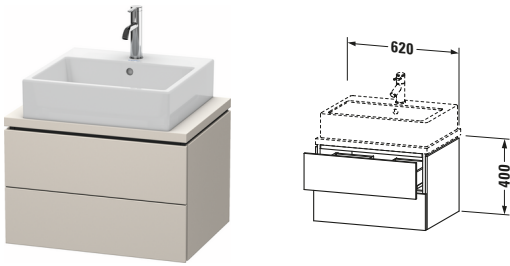

Konsolenwaschtischunterbau wandhängend

Basis Angaben	
Langbezeichnung	Duravit L-Cube Konsolenwaschtischunterbau wandhängend, Taupe Matt, Rechteckig, Anzahl Schubkästen: 2, Tip-on Technik – LC580509191

Features	
Tip-on Technik	✓
Einrichtungssystem	Optional
Selbsteinzug mit Dämpfung	✓
Siphonausschnitt	✓
Schürze	✓

Passende Produkte	
Passende Artikel	
	Raumsparsiphon # 005076 Universal
	Einrichtungssystem Set # UV0501 Universal

Spezifikationen	
Anzahl Schubkästen	2
Für Anzahl Waschtische	1
Compact	✓
Montagegrad	Montiert

Waschplatz	
Position Becken	Mitte

Logistik	
Artikelgewicht	26,6 kg

Montage	
Montageart	Konsolenmontage / Wandhängend / Wandmontage

Verkaufsverpackung	
Art Verkaufsverpackung	Karton
Menge / Verkaufsverpackung	1 Stk.
Ab Werk verpackt	✓
Breite Verkaufsverpackung inkl. Artikel	555 mm
Höhe Verkaufsverpackung inkl. Artikel	700 mm
Tiefe Verkaufsverpackung inkl. Artikel	525 mm
Gewicht Verkaufsverpackung inkl. Artikel	30 kg
Anzahl Packstücke	1

Farbe	
Farbwert	Taupe
Glanzgrad	Matt

Weitere Informationen finden Sie hier	
https://pro.duravit.de/p/LC580509191	

Front	
Farbwert Front	Taupe
Glanzgrad Front	Matt

Vermaßung	
Breite / Länge	620 mm
Höhe	400 mm
Tiefe / Breite	477 mm
Min. Wandabstand	20 mm