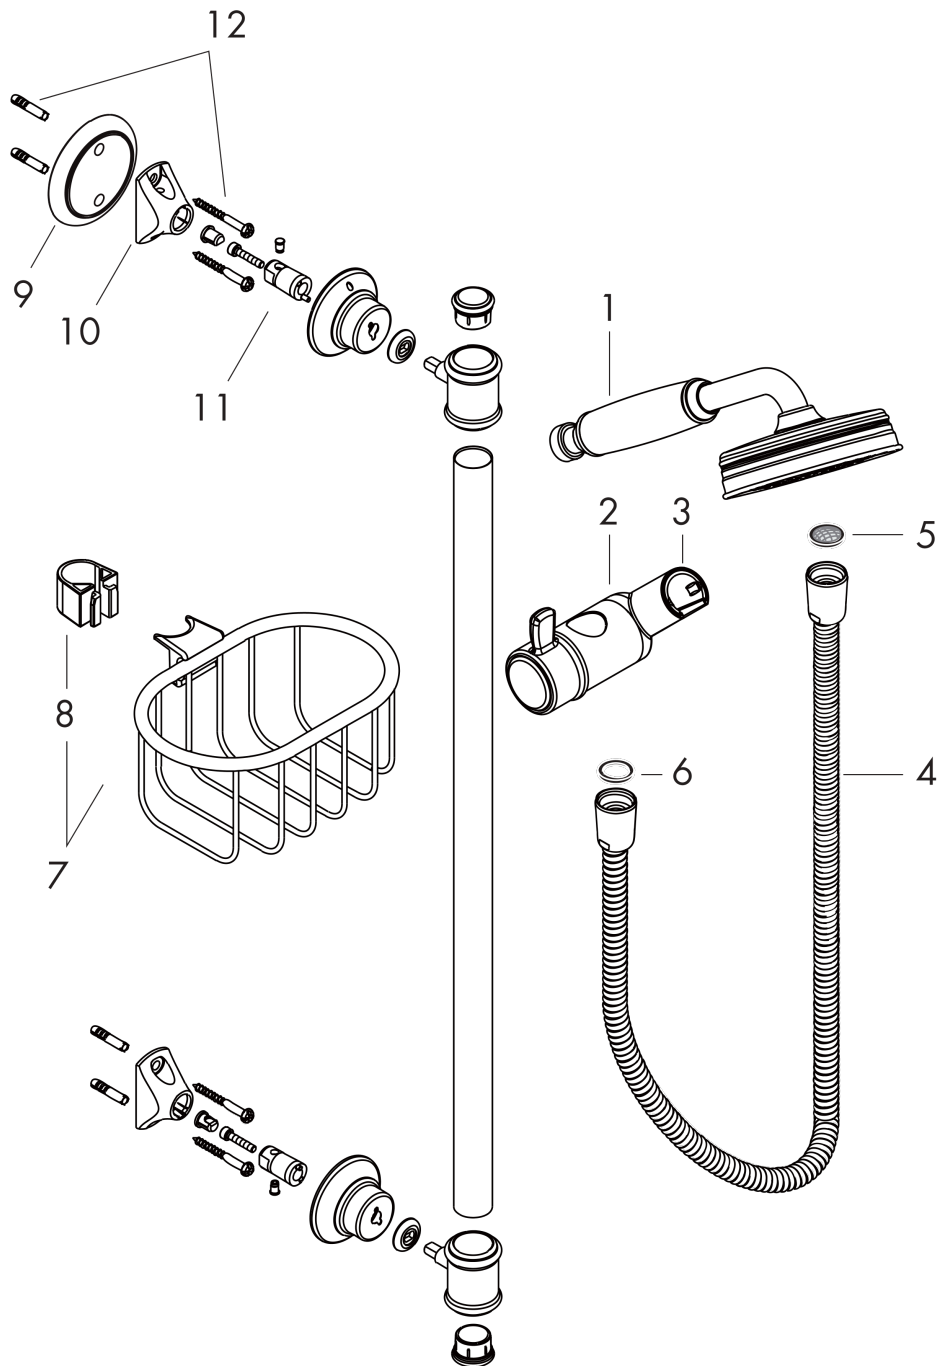

##### Merkmale

- besteht aus: Handbrause, Brausestange, Brausenschlauch, Handbrausehalterung
- Brausekopfgrösse: 100 mm
- Strahlart: RainAir
- Halter für Brausenschlauch mit konischer Mutter
- AXOR Montreux Wandstange 0,90 m
- Maximale Durchflussmenge bei 3 bar: 16 l/min
- Mindestfliessdruck: 1 bar
- Wandbefestigung: Schraubbefestigung
- Wandstützen aus Metall
- Profil Brausestange: rund
- Brausestangendurchmesser: 25 mm
- Bohrabstand: 915 mm

#### Maßzeichnung

Oberfläche: **Brushed Nickel** Artikelnummer: **27982820**

**Explosionszeichnung**

Baujahr: >04/06

### Brausenset 0,90 m mit Handbrause 100 1jet

Oberfläche: **Brushed Nickel** Artikelnummer: **27982820**