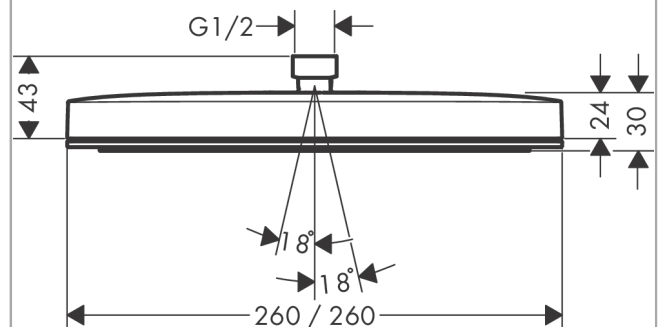

Maßzeichnung