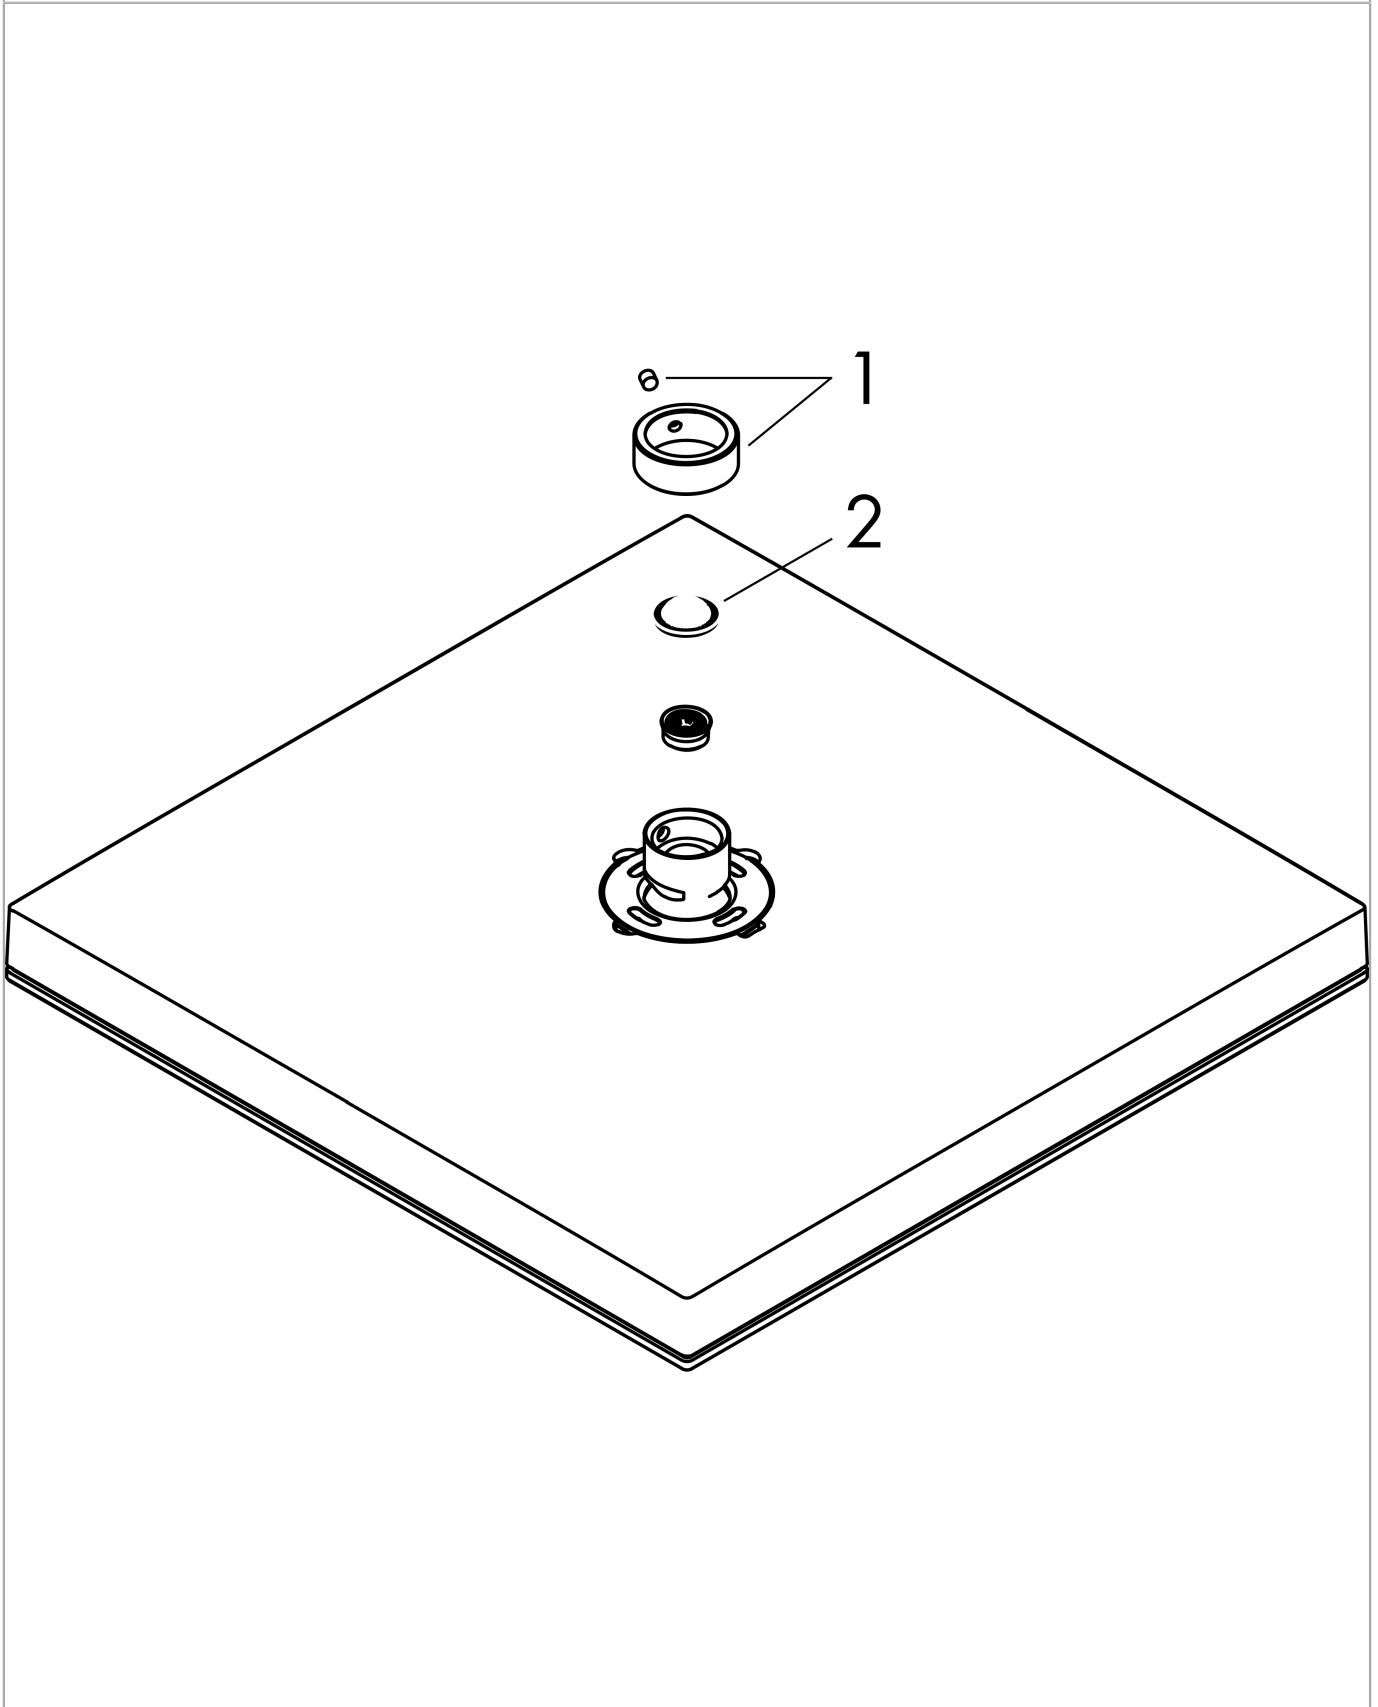

Pulsify E

Kopfbrause 260 1jet EcoSmart+

Oberfläche: **Matt White** Artikelnummer: **24333700**

Explosionszeichnung

Baujahr: >04/23

Pulsify E
Kopfbrause 260 1jet EcoSmart+
Oberfläche: **Matt White** Artikelnummer: **24333700**

Ersatzteilliste

Baujahr: >04/23

Pos.	Beschreibung	Artikelnummer	Preis	VE
1	Sicherungsring	98942700	28.10 CHF	1
2	Siebichtung	94246000	3.25 CHF	1