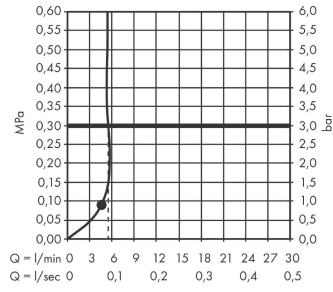

#### Produktabbildung

#### Maßzeichnung

**Pulsify E**

**Kopfbrause 260 1jet EcoSmart+**

Oberfläche: **Matt White** Artikelnummer: **24333700**

**Durchflussdiagramm**

**Pulsify E**

**Kopfbrause 260 1jet EcoSmart+**

Oberfläche: **Matt White** Artikelnummer: **24333700**