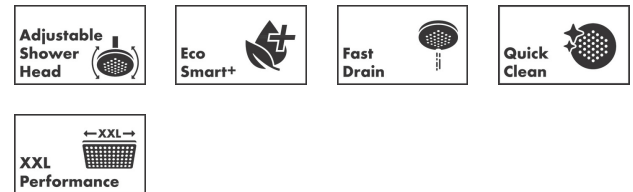

Pulsify E

Kopfbrause 260 1jet EcoSmart+

Oberfläche: **Matt White** Artikelnummer: **24333700**

Beschreibung

Merkmale

- Brausekopfgrösse: 260 x 260 mm
- Strahlart: PowderRain
- Durchflussmenge PowderRain (bei 3 bar): 5,5 l/min
- Maximale Durchflussmenge bei 3 bar: 5,5 l/min
- Mindestfließdruck: 0,9 bar
- Fast Drain entleert die Kopfbrause ab einer Schrägstellung von 10°
- Material Strahlscheibe: Kunststoff
- Oberfläche Strahlscheibe: graphit
- Montage: Decke oder Wand
- Anschlussgewinde: G ½
- Geräuschgruppe: II
- Durchflussklasse: Z
- P-IX 38550/IIZ

Artikeldetails

ST-Nr.	6545 938.536
TEAM-Nr.	757638.103
Preis exkl. MwSt.	393.00 CHF

Technologie

Designpreise

Zertifikate / Nachhaltigkeit

Produktabbildung