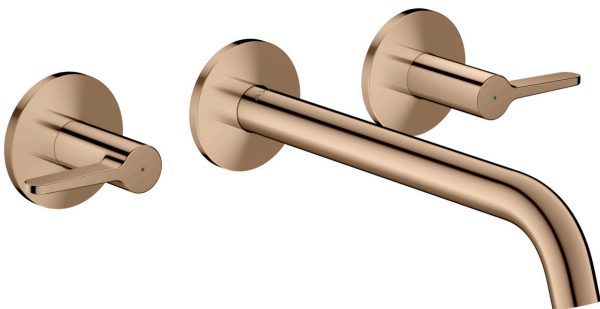

AXOR One

3-Loch Wannenarmatur Unterputz für Wandmontage mit Hebelgriffen

Oberfläche: **Polished Red Gold** Artikelnummer: **48431300**

Beschreibung

Merkmale

- 1 Verbraucher
- Ausladung: 220 mm
- Strahlart Armatur: Normalstrahl
- Keramikventile heiß/kalt 90°
- Anschlussgröße: DN15
- Anschlussart: Grundkörper
- Wandmontage
- min. Betriebsdruck: 1 bar
- max. Betriebsdruck: 10 bar

Technologie

Produktabbildung

Maßzeichnung