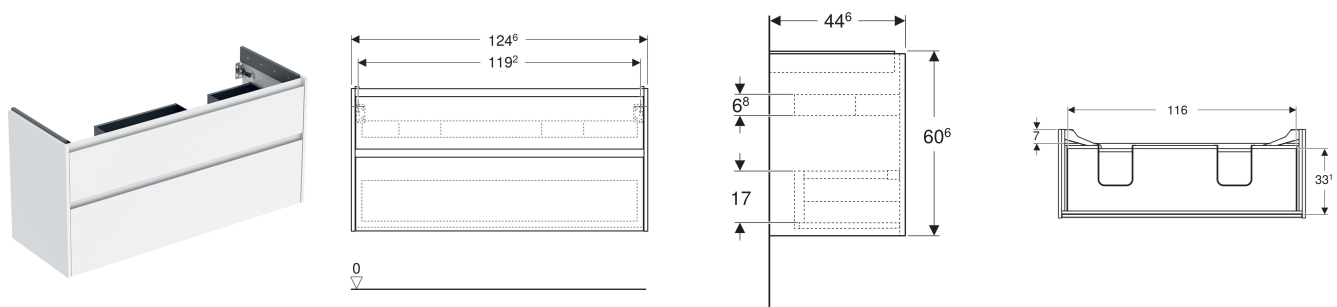

Geberit Renova Plan Unterschrank für Doppelwaschtisch, mit zwei Schubladen

EIGENSCHAFTEN

- Holz aus nachhaltiger Forstwirtschaft mit zertifizierter Herkunft
- Wandhängend
- Mit zwei Schubladen
- Griffmulde zum Öffnen
- Schublade mit Selbsteinzug
- Schublade mit Geruchsverschlussausschnitt
- Erweiterter Serviceraum
- Seidenmatte Oberflächen mit Anti-Fingerabdruck-Beschichtung
- Feuchtigkeitsbeständig
- Vormontiert geliefert

TECHNISCHE DATEN

Werkstoff	Hochverdichtete Dreischicht-Holzspanplatte
Schubladenbelastung max.	20 kg

LIEFERUMFANG

- Unterschrank für Doppelwaschtisch
- Befestigungsmaterial
- Montageschablone

ZUBEHÖR

- Geberit Handtuchhalter für Badezimmermöbel

- Geberit Magnethalter
- Geberit Lichtleiste für Schublade
- Geberit Doppellichtleiste für Schublade
- Geberit Handtuchhalter für Badezimmermöbel, Ecke rechtwinklig
- Geberit Handtuchhalter für Badezimmermöbel, Ecke abgerundet
- Geberit Schubladeneinsatz
- Geberit Einsatz für Geruchsverschlussausschnitt
- Geberit Schubladeneinsatz mit asymmetrischer H-Unterteilung
- Geberit Schubladeneinsatz mit H-Unterteilung
- Geberit Set Füße schmal

Art.-Nr.	Farbe / Oberfläche	B cm	Breite Waschtisch cm	H cm	T cm	Geruchsverschlussausschnitt	VE1 St.
504.033.JR.1 * Neu	Nussbaum hickory / Melamin Holzstruktur	124.6	130	60.6	44.6	links und rechts	1

Neuer Artikel verfügbar ab 01.04.2026 * Auftragsbezogene Produktion