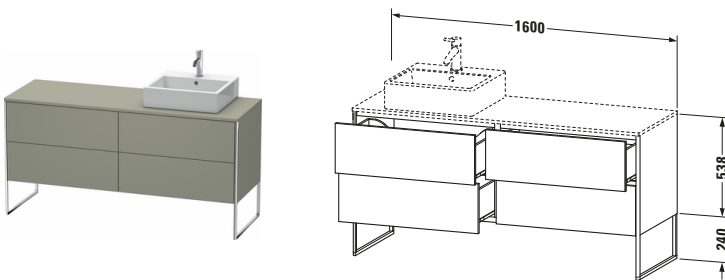

Konsolenwaschtischunterbau bodenstehend

Basis Angaben	
Langbezeichnung	Duravit XSquare Konsolenwaschtischunterbau bodenstehend, Stein Grau Seidenmatt, Rechteckig, Anzahl Ausschnitte: 1, Anzahl Auszüge: 4, Tip-on Technik – XS4924R9292

Spezifikationen	
Anzahl Ausschnitte	1
Anzahl Auszüge	4
Für Anzahl Waschtische	1
Montagegrad	Teilweise montiert
Tür	
Türanschlag	Rechts
Waschplatz	
Position Becken	Rechts
Montage	
Montageart	Bodenstehend / Wandmontage
Farbe	
Farbwert	Stein Grau
Glanzgrad	Seidenmatt
Front	
Farbwert Front	Stein Grau
Glanzgrad Front	Seidenmatt
Korpus	
Glanzgrad Korpus	Seidenmatt
Material Korpus	Hochverdichtete MDF-Platte
Oberfläche Korpus	Lack
Griff	
Ausführung Griff	Grifflos
Profil	
Farbe Profil	Chrom
Glanzgrad Profil	Hochglanz
Material Profil	Aluminium

Features	
Tip-on Technik	✓
Einrichtungssystem	Optional
Integrierter Höhenausgleich	✓
Selbsteinzug mit Dämpfung	✓

Lieferumfang	
Inkl. Fußgestell	✓
Montage	
Inkl. Befestigungsmaterial	✓
Technische Dokumentation	
Inkl. Montageanleitung	digital und gedruckt

Vermaung	
Breite / Lnge	1600 mm
Hhe	778 mm
Tiefe / Breite	548 mm
Min. Wandabstand	0 mm

Passende Produkte

Passende Artikel	
	Raumsparsiphon # 005076 Universal
	Einrichtungssystem Set # UV0505 Universal
	Einrichtungssystem Set # UV0514 Universal
	Konsole # XS060H XSquare
	Konsole # XS061H XSquare