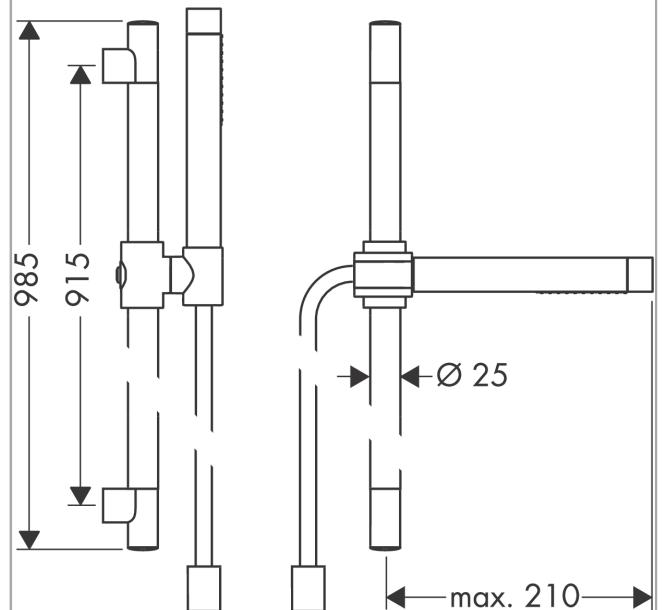

AXOR Starck

Brausenset 0,90 m mit Stabhandbrause 2jet

Oberfläche: **Brushed Black Chrome** Artikelnummer: **27980340**

Beschreibung

Merkmale

- besteht aus: Stabhandbrause, Brausestange, Brauseschlauch, Handbrausehalterung
- Brausekopfgrösse: 68 x 24 mm
- Strahlart: Rain, MonoRain
- Strahlartenumstellung durch drehbare Strahlscheibe
- Maximale Durchflussmenge bei 3 bar: 14,5 l/min
- Mindestfliessdruck: 1 bar
- Wandbefestigung: Schraubbefestigung
- Wandstützen aus Kunststoff
- Profil Brausestange: rund
- Brausestangendurchmesser: 25 mm
- Bohrabstand: 915 mm
- Brauseschlauch mit beidseitig zylindrischer Mutter
- brauseseitiger Drehwirbel gegen lästiges Verdrehen des Brauseschlauches

Artikeldetails

TEAM-Nr. 758471.284
Preis exkl. MwSt. 902.00 CHF

Technologie

Produktabbildung

Maßzeichnung

AXOR Starck

Brausenset 0,90 m mit Stabhandbrause 2jet

Oberfläche: **Brushed Black Chrome** Artikelnummer: **27980340**

Durchflussdiagramm

Die Verbrauchswerte wurden praxisnah mit den dazugehörigen Armaturen (Thermostat/Mischer/Unterputzventil) gemessen.

AXOR Starck
Brausenset 0,90 m mit Stabhandbrause 2jet
 Oberfläche: **Brushed Black Chrome** Artikelnummer: **27980340**