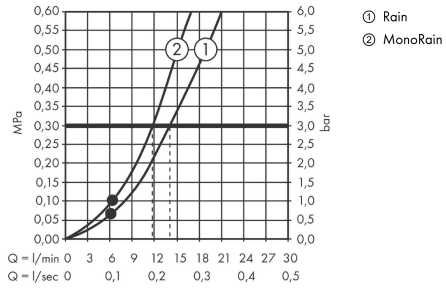

AXOR Starck

Brausenset 0,90 m mit Stabhandbrause 2jet

Oberfläche: **Brushed Black Chrome** Artikelnummer: **27980340**

Beschreibung

Merkmale

- besteht aus: Stabhandbrause, Brausestange, Brauseschlauch, Handbrausehalterung
- Brausekopfgrösse: 68 x 24 mm
- Strahlart: Rain, MonoRain
- Strahlartenumstellung durch drehbare Strahlscheibe
- Maximale Durchflussmenge bei 3 bar: 14,5 l/min
- Mindestfliessdruck: 1 bar
- Wandbefestigung: Schraubbefestigung
- Wandstützen aus Kunststoff
- Profil Brausestange: rund
- Brausestangendurchmesser: 25 mm
- Bohrabstand: 915 mm
- Brauseschlauch mit beidseitig zylindrischer Mutter
- brauseseitiger Drehwirbel gegen lästiges Verdrehen des Brauseschlauches

Artikeldetails

TEAM-Nr. 758471.284
Preis exkl. MwSt. 902.00 CHF

Technologie

Produktabbildung

Maßzeichnung

AXOR Starck

Brausenset 0,90 m mit Stabhandbrause 2jet

Oberfläche: **Brushed Black Chrome** Artikelnummer: **27980340**

Durchflussdiagramm

Die Verbrauchswerte wurden praxisnah mit den dazugehörigen Armaturen (Thermostat/Mischer/Unterputzventil) gemessen.

AXOR Starck
Brausenset 0,90 m mit Stabhandbrause 2jet
 Oberfläche: **Brushed Black Chrome** Artikelnummer: **27980340**