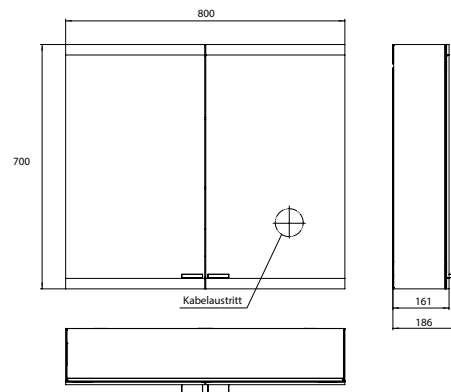

PRODUKTINFORMATION

Lichtspiegelschrank evo, 800 mm, 2 Türen, Aufputzmodell, IP 20 aluminium

Art.-Nr.9397 081 04

Stufenlose Lichtsteuerung An/Aus, Helligkeit und Lichtfarbe (2.700 bis 6.500 K) über drei integrierte Touchbedienfelder, Waagerechte LED-Beleuchtung, verspiegelte Rückwand, 2 stufenlos einstellbare Glasablagen, 2 Steckdosen, Höhe: 700 mm