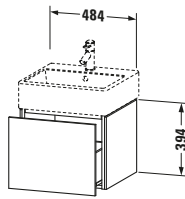

## Waschtischunterbau wandhängend

Basis Angaben	
Langbezeichnung	Duravit L-Cube Waschtischunterbau wandhängend, Eiche dunkel gebürstet Matt, Rechteckig, Anzahl Auszüge: 1, Tip-on Technik – LC617407272

Spezifikationen	
Anzahl Auszüge	1
Für Anzahl Waschtische	1
Montagegrad	Montiert
Waschplatz	
Position Becken	Mitte
Montage	
Montageart	Montage unter Waschtisch / Wandhängend / Wandmontage
Farbe	
Farbwert	Eiche dunkel gebürstet
Glanzgrad	Matt
Front	
Farbwert Front	Eiche dunkel gebürstet
Glanzgrad Front	Matt
Korpus	
Glanzgrad Korpus	Matt
Material Korpus	Hochverdichtete Dreischicht-Holzspanplatte
Oberfläche Korpus	Echtholz furnier
Griff	
Ausführung Griff	Grifflos

Features	
Tip-on Technik	✓
Selbsteinzug mit Dämpfung	✓

Lieferumfang	
Montage	
Inkl. Befestigungsmaterial	✓
Technische Dokumentation	
Inkl. Montageanleitung	digital und gedruckt

Logistik	
Artikelgewicht	16,7 kg
Verkaufsverpackung	
Art Verkaufsverpackung	Karton
Menge / Verkaufsverpackung	1 Stk.
Ab Werk verpackt	✓
Breite Verkaufsverpackung inkl. Artikel	555 mm
Höhe Verkaufsverpackung inkl. Artikel	580 mm
Tiefe Verkaufsverpackung inkl. Artikel	525 mm
Gewicht Verkaufsverpackung inkl. Artikel	20 kg
Anzahl Packstücke	1

Vermaßung	
Breite / Länge	484 mm
Höhe	394 mm
Tiefe / Breite	459 mm
Min. Wandabstand	0 mm

Passende Produkte	
Passende Artikel	
	Waschtisch # 235050 Vero Air
	Raumsparsiphon # 005076 Universal
Notwendige Artikel	
	Raumsparsiphon # 005076 Universal
	Waschtisch # 235050 Vero Air