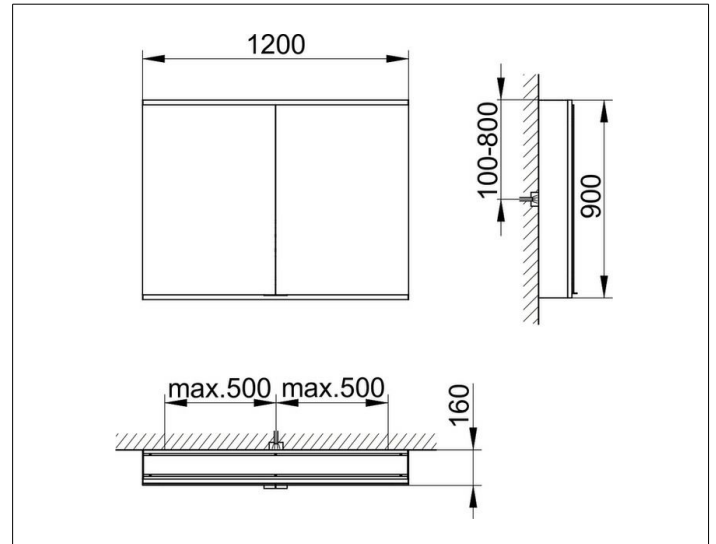

Royal Modular 2.0
800201121100300 Spiegelschrank

PRODUKT

ZEICHNUNG

OBERFLÄCHE

silber-eloxiert

ABMESSUNG

1200 x 900 x 160 mm