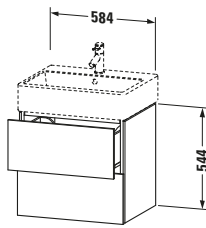

## Waschtischunterbau wandhängend

Basis Angaben	
Langbezeichnung	Duravit L-Cube Waschtischunterbau wandhängend, Weiß Hochglanz, Rechteckig, Anzahl Schubkästen: 2, Tip-on Technik – LC627508585

Spezifikationen	
Anzahl Schubkästen	2
Für Anzahl Waschtische	1
Montagegrad	Montiert
Waschplatz	
Position Becken	Mitte
Montage	
Montageart	Montage unter Waschtisch / Wandhängend / Wandmontage
Farbe	
Farbwert	Weiß
Glanzgrad	Hochglanz
Front	
Farbwert Front	Weiß
Glanzgrad Front	Hochglanz
Korpus	
Glanzgrad Korpus	Hochglanz
Material Korpus	Hochverdichtete MDF-Platte
Oberfläche Korpus	Lack
Griff	
Ausführung Griff	Grifflos

Vermaßung	
Breite / Länge	584 mm
Höhe	544 mm
Tiefe / Breite	459 mm
Min. Wandabstand	0 mm

Passende Produkte	
Passende Artikel	
	Raumsparsiphon # 005076 Universal
	Einrichtungssystem Set # UV0510 Universal
	Waschtisch # 235060 Vero Air
Notwendige Artikel	
	Waschtisch # 235060 Vero Air