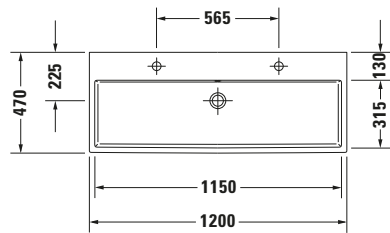

Waschtisch

Basis Angaben	
Langbezeichnung	Duravit Vero Air Waschtisch 1200 mm Weiß Hochglanz, Hahnlochbank, Anzahl Hahnlöcher pro Waschplatz: 1, Überlauf, Geschliffen – 23501200261

Spezifikationen	
Farbe	
Farbwert	Weiß
Innenfarbe	Weiß
Außenfarbe	Weiß
Glanzgrad	Hochglanz
Glanzgrad Innen	Hochglanz
Glanzgrad Außen	Hochglanz
Überlauf	
Überlauf	✓
Waschplatz	
Anzahl Hahnlöcher pro Waschplatz	1
Material	
Material	Keramik

Features	
Oberflächenveredelung	
WonderGliss	✓
Waschtisch	
Geschliffen	✓
Waschplatz	
Hahnlochbank	✓

Logistik	
Artikelgewicht	33,7 kg

Passende Produkte	
Passende Artikel	
	Push-open Ventil # 0050524600 Universal
	Designsiphon # 0050361000 Universal
	Designsiphon # 0050364600 Universal
	Push-open Ventil # 005052 Universal
	Designsiphon # 005036 Universal

Beschreibungstexte	
Ausschreibungstext	Duravit Vero Air Waschtisch Weiß Hochglanz 1200 mm, Designer: Duravit, Sanitärkeramik, WandhängendAufsatz, Überlauf, Position Ablauf: Mitte, Geschliffen, Ablagefläche: Hahnlochbank, Anzahl Becken: 1, Beckenform: Rechteckig, Position Becken: Mitte, Position Hahnloch: LinksRechts, Weiß Hochglanz, Geeignet für Möbel, Hahnlochbank, CE-Kennzeichen-1: EN 14688, EAN Nr.: 4053424121369, Artikelgewicht: 33,7 kg, Beckenbreite: 1150 mm, Beckentiefe: 315 mm, Abmessungen (Breite / Länge x Tiefe / Breite x Höhe): 1200 x 470 x 165 mm, WonderGliss, Artikel Nr.: 23501200261