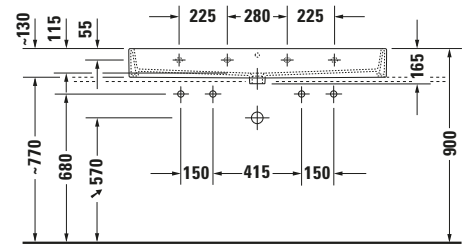

Waschtisch

Basis Angaben	
Langbezeichnung	Duravit Vero Air Waschtisch 1200 mm Weiß Hochglanz, Hahnlochbank, Anzahl Hahnlöcher pro Waschplatz: 1, Überlauf, Geschliffen – 23501200261

Spezifikationen	
Farbe	
Farbwert	Weiß
Innenfarbe	Weiß
Außenfarbe	Weiß
Glanzgrad	Hochglanz
Glanzgrad Innen	Hochglanz
Glanzgrad Außen	Hochglanz
Überlauf	
Überlauf	✓
Waschplatz	
Anzahl Hahnlöcher pro Waschplatz	1
Material	
Material	Keramik

Features	
Oberflächenveredelung	
WonderGliss	✓
Waschtisch	
Geschliffen	✓
Waschplatz	
Hahnlochbank	✓

Logistik	
Artikelgewicht	33,7 kg

Passende Produkte	
Passende Artikel	
	Push-open Ventil # 0050524600 Universal
	Designsiphon # 0050361000 Universal
	Designsiphon # 0050364600 Universal
	Push-open Ventil # 005052 Universal
	Designsiphon # 005036 Universal

Beschreibungstexte	
Ausschreibungstext	Duravit Vero Air Waschtisch Weiß Hochglanz 1200 mm, Designer: Duravit, Sanitärkeramik, WandhängendAufsatz, Überlauf, Position Ablauf: Mitte, Geschliffen, Ablagefläche: Hahnlochbank, Anzahl Becken: 1, Beckenform: Rechteckig, Position Becken: Mitte, Position Hahnloch: LinksRechts, Weiß Hochglanz, Geeignet für Möbel, Hahnlochbank, CE-Kennzeichen-1: EN 14688, EAN Nr.: 4053424121369, Artikelgewicht: 33,7 kg, Beckenbreite: 1150 mm, Beckentiefe: 315 mm, Abmessungen (Breite / Länge x Tiefe / Breite x Höhe): 1200 x 470 x 165 mm, WonderGliss, Artikel Nr.: 23501200261