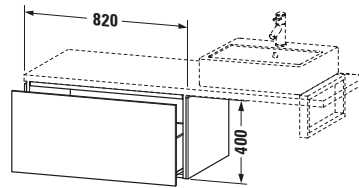

Unterschrank für Konsole

Basis Angaben	
Langbezeichnung	Duravit L-Cube Unterschrank für Konsole, Eiche Natur Matt, Rechteckig, Anzahl Auszüge: 1, Tip-on Technik – LC583403030
Artikel Nr.	LC583403030

Lieferumfang	
Montage	
Inkl. Befestigungsmaterial	✓
Technische Dokumentation	
Inkl. Montageanleitung	digital und gedruckt

Vermaßung	
Breite / Länge	820 mm
Höhe	400 mm
Tiefe / Breite	547 mm
Min. Wandabstand	20 mm

Spezifikationen	
Anzahl Auszüge	1
Montagegrad	Montiert
Montage	
Montageart	Konsolenmontage / Wandhängend / Wandmontage
Farbe	
Farbwert	Eiche Natur
Glanzgrad	Matt
Front	
Farbwert Front	Eiche Natur
Glanzgrad Front	Matt
Material Front	Hochverdichtete Dreischicht-Holzspanplatte
Korpus	
Farbwert Korpus	Eiche Natur
Glanzgrad Korpus	Matt
Material Korpus	Hochverdichtete Dreischicht-Holzspanplatte
Oberfläche Korpus	Dekor
Griff	
Ausführung Griff	Grifflos

Logistik	
Artikelgewicht	24 kg
Verkaufsverpackung	
Art Verkaufsverpackung	Karton
Menge / Verkaufsverpackung	1 Stk.
Ab Werk verpackt	✓
Breite Verkaufsverpackung inkl. Artikel	820 mm
Höhe Verkaufsverpackung inkl. Artikel	547 mm
Tiefe Verkaufsverpackung inkl. Artikel	400 mm
Gewicht Verkaufsverpackung inkl. Artikel	24 kg
Anzahl Packstücke	1