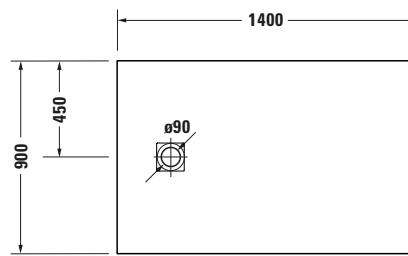

**Duschwanne**

Basis Angaben	
Langbezeichnung	Duravit Sustano Duschwanne 1400x900 mm Cream Matt, Bodenbündig, Halbeinbau, Aufgesetzt, Material: Verbundwerkstoff, Duro-Cast Nature, Rechteckig – 720281620000000

Logistik	
Artikelgewicht	20,5 kg

**Weitere Informationen finden Sie hier**

<https://pro.duravit.de/p/720281620000000>

Spezifikationen	
Form	Rechteckig
Rutschfestigkeitsklasse	C
<b>Farbe</b>	
Farbwert	Cream
Glanzgrad	Matt
<b>Material</b>	
Material	Verbundwerkstoff
Materialart	DuroCast Nature
<b>Montage</b>	
Einbauart	Bodenbündig / Halbeinbau / Aufgesetzt
<b>Ablauf</b>	
Position Ablauf	Seitlich

Vermaßung	
Breite / Länge	1400 mm
Tiefe / Breite	900 mm
Min. Höhe mit Füßen	0 mm
Max. Höhe mit Füßen	0 mm
Höhe mit Wannenträger	0 mm
Gefälle zum Ablauf	1°
Durchmesser Ablaufloch	90 mm

Beschreibungstexte	
Ausschreibungstext	Duravit Sustano Duschwanne Cream Matt, Form: Rechteckig, Verbundwerkstoff, DuroCast Nature, Einbauart: Bodenbündig, Halbeinbau, Aufgesetzt, Position Ablauf: Seitlich, Rutschfestigkeitsklasse: C, CE-Kennzeichen-1: EN 14527, EAN Nr.: 4063382919663, Artikelgewicht: 20,5 kg, Abmessungen (Breite / Länge x Tiefe / Breite x Höhe): 1400 x 900 x 30 mm, Artikel Nr.: 720281620000000, Passende Artikel: Duschkannenablauf, Abdicht-Set, Wandprofil; Artikel Nr.: 792803000000000, 790126000000000; Modell Nr.: 791290, 791291, 792803, 790126, 791292