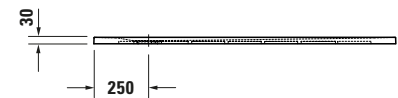

**Duschwanne**

Basis Angaben	
Langbezeichnung	Duravit Sustano Duschwanne 1400x900 mm Cream Matt, Bodenbündig, Halbeinbau, Aufgesetzt, Material: Verbundwerkstoff, Duro-Cast Nature, Rechteckig – 720281620000000

Logistik	
Artikelgewicht	20,5 kg

**Weitere Informationen finden Sie hier**

<https://pro.duravit.de/p/720281620000000>

Spezifikationen	
Form	Rechteckig
Rutschfestigkeitsklasse	C
<b>Farbe</b>	
Farbwert	Cream
Glanzgrad	Matt
<b>Material</b>	
Material	Verbundwerkstoff
Materialart	DuroCast Nature
<b>Montage</b>	
Einbauart	Bodenbündig / Halbeinbau / Aufgesetzt
<b>Ablauf</b>	
Position Ablauf	Seitlich

Vermaßung	
Breite / Länge	1400 mm
Tiefe / Breite	900 mm
Min. Höhe mit Füßen	0 mm
Max. Höhe mit Füßen	0 mm
Höhe mit Wannenträger	0 mm
Gefälle zum Ablauf	1°
Durchmesser Ablaufloch	90 mm

Beschreibungstexte	
Ausschreibungstext	Duravit Sustano Duschwanne Cream Matt, Form: Rechteckig, Verbundwerkstoff, DuroCast Nature, Einbauart: Bodenbündig, Halbeinbau, Aufgesetzt, Position Ablauf: Seitlich, Rutschfestigkeitsklasse: C, CE-Kennzeichen-1: EN 14527, EAN Nr.: 4063382919663, Artikelgewicht: 20,5 kg, Abmessungen (Breite / Länge x Tiefe / Breite x Höhe): 1400 x 900 x 30 mm, Artikel Nr.: 720281620000000, Passende Artikel: Duschkannenablauf, Abdicht-Set, Wandprofil; Artikel Nr.: 792803000000000, 790126000000000; Modell Nr.: 791290, 791291, 792803, 790126, 791292