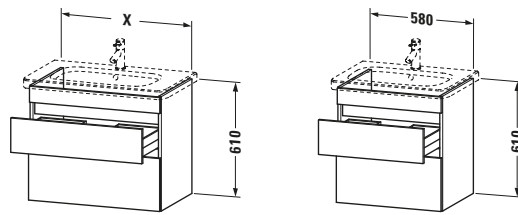

DuraStyle # DS648002118

Design by Matteo Thun & Antonio Rodriguez

Waschtischunterbau wandhängend

Basis Angaben	
Langbezeichnung	Duravit DuraStyle Waschtischunterbau wandhängend, Nussbaum dunkel Matt, Rechteckig, Anzahl Schubkästen: 2 – DS648002118

Lieferumfang	
Montage	
Inkl. Befestigungsmaterial	✓
Technische Dokumentation	
Inkl. Montageanleitung	digital und gedruckt

Weitere Informationen finden Sie hier

<https://pro.duravit.de/p/DS648002118>

Spezifikationen	
Anzahl Schubkästen	2
Für Anzahl Waschtische	1
Montagegrad	Montiert
Waschplatz	
Position Becken	Mitte
Montage	
Montageart	Montage unter Waschtisch / Wandhängend / Wandmontage
Farbe	
Farbwert	Nussbaum dunkel
Glanzgrad	Matt
Front	
Farbwert Front	Nussbaum dunkel
Glanzgrad Front	Matt
Korpus	
Glanzgrad Korpus	Matt
Material Korpus	Hochverdichtete Dreischicht-Holzspanplatte
Oberfläche Korpus	Dekor
Griff	
Ausführung Griff	Grifflos

Logistik	
Artikelgewicht	28 kg
Verkaufsverpackung	
Art Verkaufsverpackung	Karton
Menge / Verkaufsverpackung	1 Stk.
Ab Werk verpackt	✓
Breite Verkaufsverpackung inkl. Artikel	711 mm
Höhe Verkaufsverpackung inkl. Artikel	640 mm
Tiefe Verkaufsverpackung inkl. Artikel	629 mm
Gewicht Verkaufsverpackung inkl. Artikel	32 kg
Anzahl Packstücke	1

Vermaßung	
Breite / Länge	580 mm
Höhe	610 mm
Tiefe / Breite	448 mm
Min. Wandabstand	0 mm

Passende Produkte	
Passende Artikel	
	Inneneinteilung # UV9845 Universal
	Waschtisch # 232065 DuraStyle
Notwendige Artikel	
	Waschtisch # 232065 DuraStyle