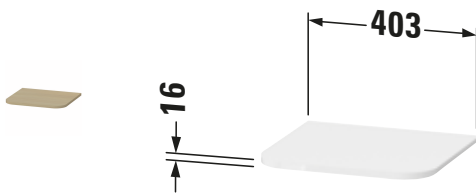

**Abdeckplatte**

Basis Angaben	
Langbezeichnung	Duravit Happy D.2 Abdeckplatte Mediterrane Eiche Matt – HP030007171
Artikel Nr.	HP030007171

Spezifikationen	
Passend zu Serie	Happy D.2 Plus
Form	Halbrund
<b>Farbe</b>	
Farbwert	Mediterrane Eiche
Glanzgrad	Matt
<b>Material</b>	
Material	Hochverdichtete Dreischicht-Holzspanplatte

Features	
<b>Kombinationsmöglichkeit</b>	
Geeignet für	Halbhochschrank

Logistik	
Artikelgewicht	2 kg
<b>Verkaufsverpackung</b>	
Art Verkaufsverpackung	Karton
Menge / Verkaufsverpackung	1 Stk.
Ab Werk verpackt	✓
Breite Verkaufsverpackung inkl. Artikel	800 mm
Höhe Verkaufsverpackung inkl. Artikel	83 mm
Tiefe Verkaufsverpackung inkl. Artikel	435 mm
Gewicht Verkaufsverpackung inkl. Artikel	3 kg
Anzahl Packstücke	1

Passende Produkte	
<b>Passende Artikel</b>	
	Halbhochschrank # <b>HP1260</b> Happy D.2
	Halbhochschrank # <b>HP1261</b> Happy D.2

Vermaßung	
Breite / Länge	403 mm
Höhe	16 mm
Tiefe / Breite	364 mm

Weitere Informationen finden Sie hier	
<a href="https://pro.duravit.de/p/HP030007171">https://pro.duravit.de/p/HP030007171</a>	