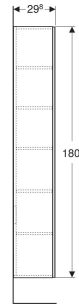

Geberit Renova Plan Hochschrank mit einer Tür

EIGENSCHAFTEN

- Holz aus nachhaltiger Forstwirtschaft mit zertifizierter Herkunft
- Wandhängend
- Mit einer Tür
- Anschlagseite links oder rechts
- Griffmulde zum Öffnen
- Tür mit Dämpfungsmechanismus
- Mit einem festen Einlegeboden
- Mit vier versetzbaren Einlegeböden

- Seidenmatte Oberflächen mit Anti-Fingerabdruck-Beschichtung
- Feuchtigkeitsbeständig
- Vormontiert geliefert

TECHNISCHE DATEN

Werkstoff Hochverdichtete Dreischicht-Holzspanplatte

LIEFERUMFANG

- Befestigungsmaterial

ZUBEHÖR

- Geberit Magnethalter
- Geberit Vergrößerungsspiegel
- Geberit Steckdosenelement
- Geberit Set Füße schmal

Art.-Nr.	Farbe / Oberfläche	B cm	H cm	T cm	Tür	VE1 St.
504.045.00.1 Neu	weiß / lackiert seidenmatt	33	180	29.8	Anschlag links oder rechts	1