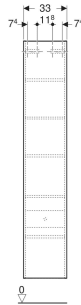

Geberit Renova Plan Hochschrank mit einer Tür

EIGENSCHAFTEN

- Holz aus nachhaltiger Forstwirtschaft mit zertifizierter Herkunft
- Wandhängend
- Mit einer Tür
- Anschlagseite links oder rechts
- Griffmulde zum Öffnen
- Tür mit Dämpfungsmechanismus
- Mit einem festen Einlegeboden
- Mit vier versetzbaren Einlegeböden

- Seidenmatte Oberflächen mit Anti-Fingerabdruck-Beschichtung
- Feuchtigkeitsbeständig
- Vormontiert geliefert

TECHNISCHE DATEN

Werkstoff Hochverdichtete Dreischicht-Holzspanplatte

LIEFERUMFANG

- Befestigungsmaterial

ZUBEHÖR

- Geberit Magnethalter
- Geberit Vergrößerungsspiegel
- Geberit Steckdosenelement
- Geberit Set Füße schmal

Art.-Nr.	Farbe / Oberfläche	B cm	H cm	T cm	Tür	VE1 St.
504.045.00.1 Neu	weiß / lackiert seidenmatt	33	180	29.8	Anschlag links oder rechts	1