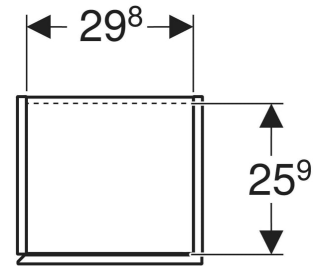

Geberit Renova Plan Hochschrank mit einer Tür

EIGENSCHAFTEN

- Holz aus nachhaltiger Forstwirtschaft mit zertifizierter Herkunft
- Wandhängend
- Mit einer Tür
- Anschlagseite links oder rechts
- Griffmulde zum Öffnen
- Tür mit Dämpfungsmechanismus
- Mit einem festen Einlegeboden
- Mit vier versetzbaren Einlegeböden

ZUBEHÖR

- Geberit Magnethalter
- Geberit Vergrößerungsspiegel
- Geberit Steckdosenelement
- Geberit Set Füße schmal

Art.-Nr.	Farbe / Oberfläche	B cm	H cm	T cm	Tür	VE1 St.
504.045.00.1 Neu	weiß / lackiert seidenmatt	33	180	29.8	Anschlag links oder rechts	1