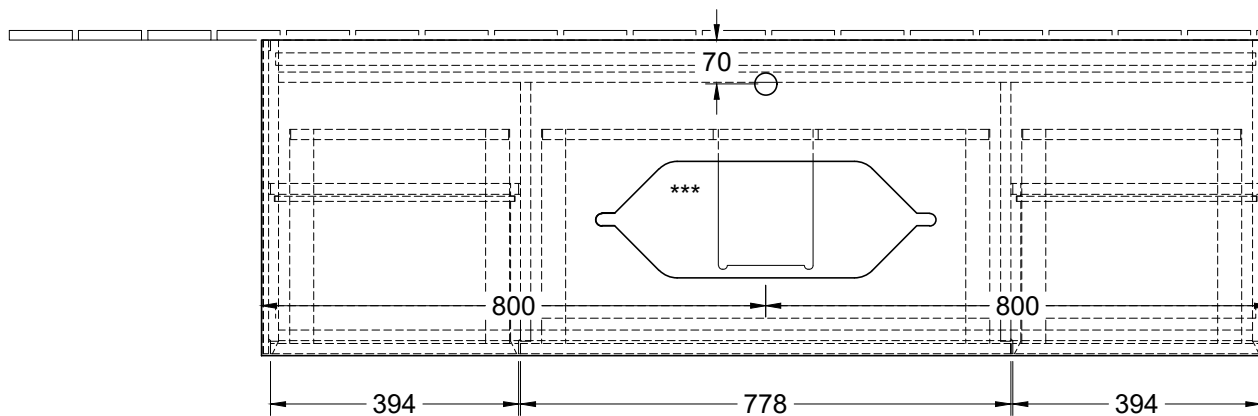

$\frac{N}{L}$ 220 - 240 V

*** Ausschnitt lt. Zeichnung
BA-AWTOHLB

Finion F33ZYXX		 Villeroy & Boch 1748
V01 / 06.12.2016	1:12	