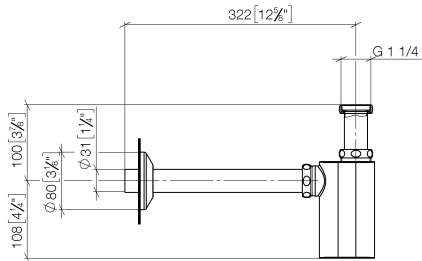

10 040 970

• Rosette Ø 80 mm

	Messing gebürstet (23kt Gold)	10 040 970-28
	Chrom	10 040 970-00
	Gold (23,9kt)	10 040 970-01
	bronze	10 040 970-02
	chrom gebürstet (04)	10 040 970-04
	Platin gebürstet	10 040 970-06
	Platin	10 040 970-08
	Messing (23kt Gold)	10 040 970-09
	weiß	10 040 970-12
	schwarz	10 040 970-13
	Gold gebürstet (23,9kt)	10 040 970-14
	Dark Brass matt	10 040 970-16
	Dark Bronze matt	10 040 970-17
	Dark Chrome	10 040 970-19
	Schwarz matt	10 040 970-33
	chrom satin	10 040 970-41
	Bronze gebürstet	10 040 970-42
	Champagne gebürstet (22kt Gold)	10 040 970-46
	Champagne (22kt Gold)	10 040 970-47
	Dark Platin gebürstet	10 040 970-99
	messing matt	10 040 970-29
	grau metallic	10 040 970-30
	maron metallic (cu-lack)	10 040 970-32
	royalblau	10 040 970-36

MADISON Geruchverschluss 1 1/4" - Messing gebürstet (23kt Gold)

MADISON

10 040 970

10 040 970

mm [inches]

10 040 970

Ersatzteile für die  
anderen  
Oberflächenvarianten  
finden Sie hier:  
Chrom

## Ersatzteilstückliste

Nr.	Artikelnummer	Benennung	Verbaumenge	Lieferzeit
9	90 27 01 015 00-28	Rosette	1,00	-
Ersatzteil nicht mehr bestellbar, bitte bestellen Sie den Nachfolgeartikel				
8	09 28 23 002-28	Rohr Ø 32 x 0,75 x 250 mm - Messing gebürstet (23kt Gold)	1,00	20
4	09 28 10 003 90	Dichtung 39 x 32,5 x1 mm -	1,00	2
3	09 23 30 015-28	Überwurfmutter für Geruchverschluss 1 1/4" - Messing gebürstet (23kt Gold)	3,00	20
6	09 28 23 006 90	Rohr Ø 34 x 0,75 x 110 mm -	1,00	2
7	09 19 22 080-28	Gehäuse für Geruchverschluss 52 x 96 x 145 mm - Messing gebürstet (23kt Gold)	1,00	-
Ersatzteil nicht mehr bestellbar, bitte bestellen Sie den Nachfolgeartikel				
2	09 14 05 017 90	Dichtung NBR 70 37,0 x 31,0 x 4,0 mm -	1,00	2
1	09 28 23 005-28	Rohr Ø 32 x 0,75 x 110 mm - Messing gebürstet (23kt Gold)	1,00	20
5	09 14 05 016 90	Dichtung NBR 70 39,0 x 29,0 x 2,0 mm -	2,00	2