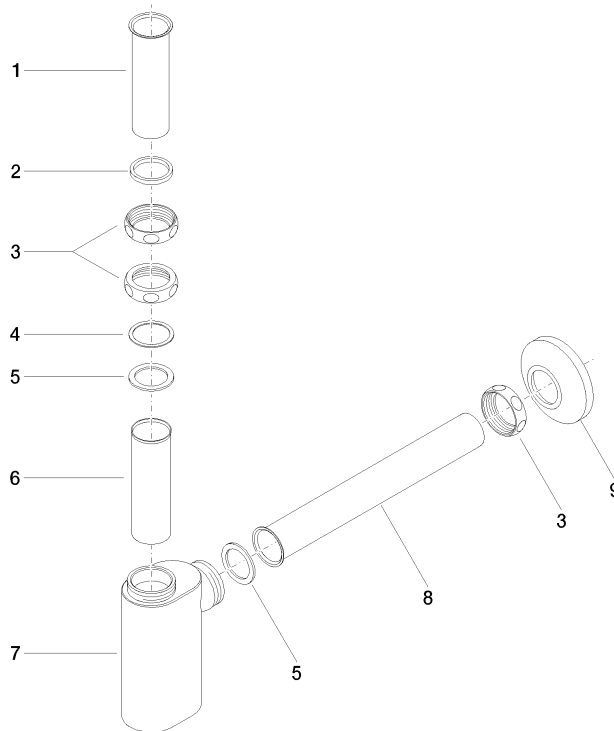

10 040 970

• Rosette Ø 80 mm

	Messing gebürstet (23kt Gold)	10 040 970-28
	Chrom	10 040 970-00
	Gold (23,9kt)	10 040 970-01
	bronze	10 040 970-02
	chrom gebürstet (04)	10 040 970-04
	Platin gebürstet	10 040 970-06
	Platin	10 040 970-08
	Messing (23kt Gold)	10 040 970-09
	weiß	10 040 970-12
	schwarz	10 040 970-13
	Gold gebürstet (23,9kt)	10 040 970-14
	Dark Brass matt	10 040 970-16
	Dark Bronze matt	10 040 970-17
	Dark Chrome	10 040 970-19
	Schwarz matt	10 040 970-33
	chrom satin	10 040 970-41
	Bronze gebürstet	10 040 970-42
	Champagne gebürstet (22kt Gold)	10 040 970-46
	Champagne (22kt Gold)	10 040 970-47
	Dark Platin gebürstet	10 040 970-99
	messing matt	10 040 970-29
	grau metallic	10 040 970-30
	maron metallic (cu-lack)	10 040 970-32
	royalblau	10 040 970-36

MADISON Geruchverschluss 1 1/4" - Messing gebürstet (23kt Gold)

MADISON

10 040 970

10 040 970

mm [inches]

10 040 970

Ersatzteile für die  
anderen  
Oberflächenvarianten  
finden Sie hier:  
Chrom

## Ersatzteilstückliste

Nr.	Artikelnummer	Benennung	Verbaumenge	Lieferzeit
9	90 27 01 015 00-28	Rosette	1,00	-
Ersatzteil nicht mehr bestellbar, bitte bestellen Sie den Nachfolgeartikel				
8	09 28 23 002-28	Rohr Ø 32 x 0,75 x 250 mm - Messing gebürstet (23kt Gold)	1,00	20
4	09 28 10 003 90	Dichtung 39 x 32,5 x1 mm -	1,00	2
3	09 23 30 015-28	Überwurfmutter für Geruchverschluss 1 1/4" - Messing gebürstet (23kt Gold)	3,00	20
6	09 28 23 006 90	Rohr Ø 34 x 0,75 x 110 mm -	1,00	2
7	09 19 22 080-28	Gehäuse für Geruchverschluss 52 x 96 x 145 mm - Messing gebürstet (23kt Gold)	1,00	-
Ersatzteil nicht mehr bestellbar, bitte bestellen Sie den Nachfolgeartikel				
2	09 14 05 017 90	Dichtung NBR 70 37,0 x 31,0 x 4,0 mm -	1,00	2
1	09 28 23 005-28	Rohr Ø 32 x 0,75 x 110 mm - Messing gebürstet (23kt Gold)	1,00	20
5	09 14 05 016 90	Dichtung NBR 70 39,0 x 29,0 x 2,0 mm -	2,00	2