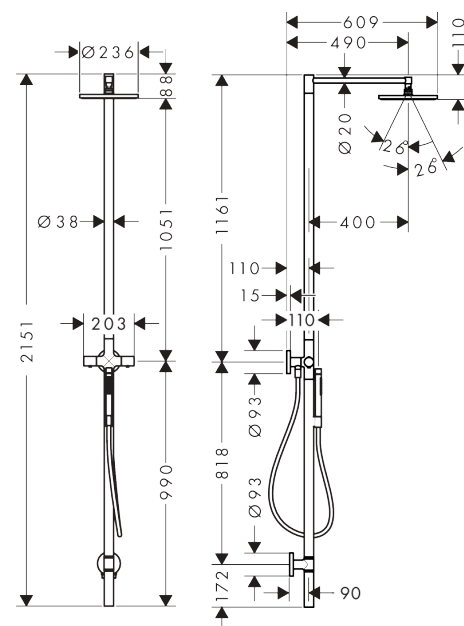

##### Merkmale

- besteht aus: Duschsäule, Kopfbrause, Stabhandbrause, Brausenthermostat, Brausenschlauch
- Brausekopfgrösse: 240 mm
- Kopfbrause 240 1jet
- Strahlart Kopfbrause: PowderRain
- Maximale Durchflussmenge bei 3 bar: 12,2 l/min
- maximale Durchflussmenge bei 1 bar: 5,5 l/min
- Durchflussmenge PowderRain (bei 3 bar): 11,3 l/min
- Strahlart Handbrause: Rain, MonoRain
- Durchfluss für Handbrause bei 3 bar: 12,2 l/min
- min. Betriebsdruck: 1 bar
- max. Betriebsdruck: 10 bar
- Verbraucheransteuerung durch Drehen
- Verbrühschutz: bei 40 °C
- Heisswasserbegrenzung
- für Durchlauferhitzer geeignet
- Montage: Wandmontage
- Aufputzmontage
- Rückflussverhinderer
- 2 Verbraucher
- P-IX 38407/IOB

#### Produktabbildung

#### Maßzeichnung

**AXOR Starck**

**Duschsäule mit Thermostat und Kopfbrause 240 1jet**

Oberfläche: **Brushed Brass** Artikelnummer: **12672950**

**Durchflussdiagramm**

Die Verbrauchswerte wurden praxisnah mit den dazugehörigen Armaturen (Thermostat/Mischer/Unterputzventil) gemessen.

**AXOR Starck**

**Duschsäule mit Thermostat und Kopfbrause 240 1jet**

Oberfläche: **Brushed Brass** Artikelnummer: **12672950**

**Explosionszeichnung**

Baujahr: >10/22