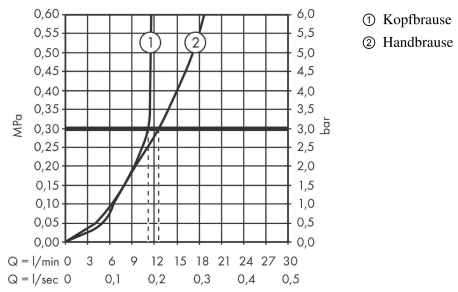

#### Produktabbildung

#### Maßzeichnung

**AXOR Starck**

**Duschsäule mit Thermostat und Kopfbrause 240 1jet**

Oberfläche: **Brushed Brass** Artikelnummer: **12672950**

**Durchflussdiagramm**

Die Verbrauchswerte wurden praxisnah mit den dazugehörigen Armaturen (Thermostat/Mischer/Unterputzventil) gemessen.