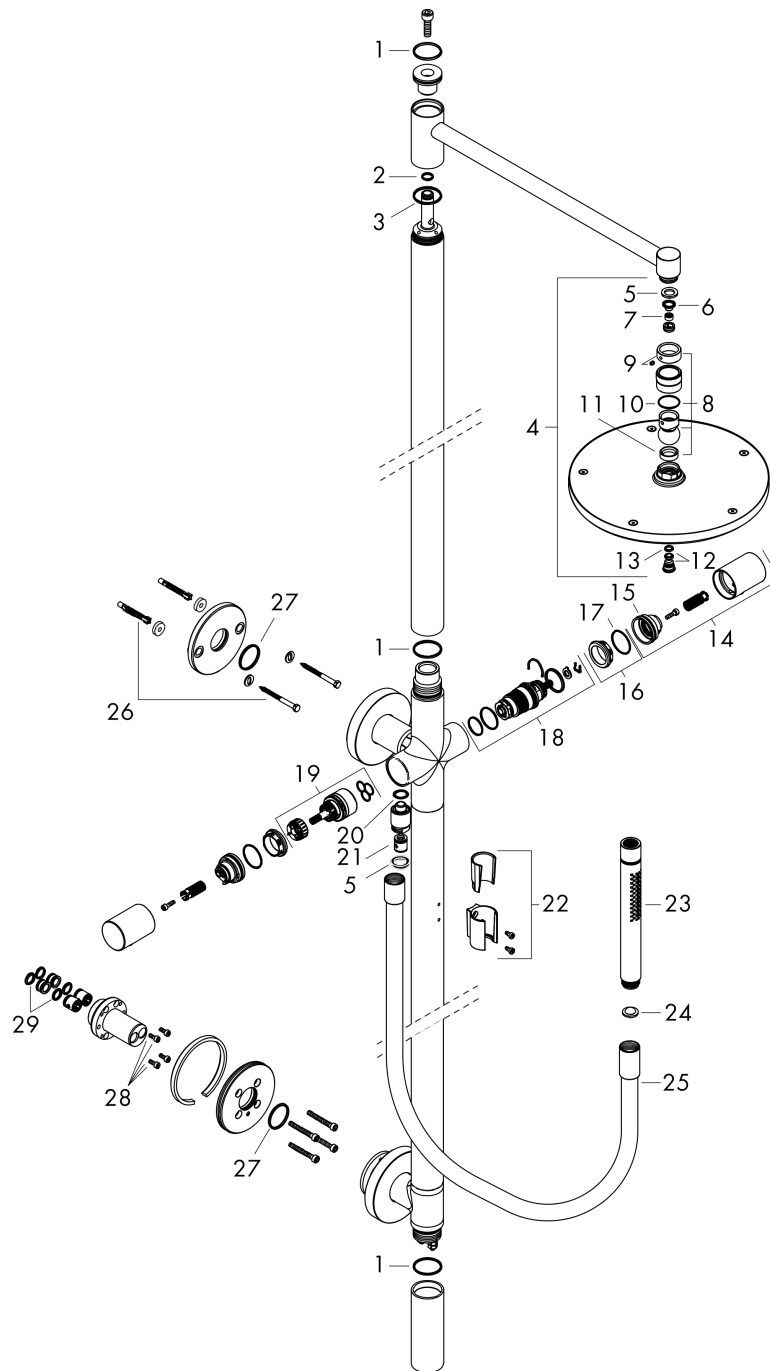

##### Merkmale

- besteht aus: Duschsäule, Kopfbrause, Stabhandbrause, Brausenthermostat, Brausenschlauch
- Brausekopfgrösse: 240 mm
- Kopfbrause 240 1jet
- Strahlart Kopfbrause: PowderRain
- Maximale Durchflussmenge bei 3 bar: 12,2 l/min
- maximale Durchflussmenge bei 1 bar: 5,5 l/min
- Durchflussmenge PowderRain (bei 3 bar): 11,3 l/min
- Strahlart Handbrause: Rain, MonoRain
- Durchfluss für Handbrause bei 3 bar: 12,2 l/min
- min. Betriebsdruck: 1 bar
- max. Betriebsdruck: 10 bar
- Verbraucheransteuerung durch Drehen
- Verbrühschutz: bei 40 °C
- Heisswasserbegrenzung
- für Durchlauferhitzer geeignet
- Montage: Wandmontage
- Aufputzmontage
- Rückflussverhinderer
- 2 Verbraucher
- P-IX 38407/IOB

#### Maßzeichnung

**AXOR Starck**

**Duschsäule mit Thermostat und Kopfbrause 240 1jet**

Oberfläche: **Brushed Brass** Artikelnummer: **12672950**

**Durchflussdiagramm**

Die Verbrauchswerte wurden praxisnah mit den dazugehörigen Armaturen (Thermostat/Mischer/Unterputzventil) gemessen.

**AXOR Starck**

**Duschsäule mit Thermostat und Kopfbrause 240 1jet**

Oberfläche: **Brushed Brass** Artikelnummer: **12672950**

**Explosionszeichnung**

Baujahr: >10/22

### Duschsäule mit Thermostat und Kopfbrause 240 1jet

Oberfläche: **Brushed Brass** Artikelnummer: **12672950**