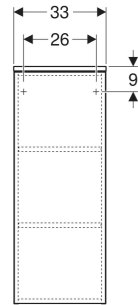

Geberit Renova Plan Mittelhochschrank mit einer Tür

EIGENSCHAFTEN

- Holz aus nachhaltiger Forstwirtschaft mit zertifizierter Herkunft
- Wandhängend
- Mit einer Tür
- Anschlagseite links oder rechts
- Griffmulde zum Öffnen
- Tür mit Dämpfungsmechanismus
- Mit zwei versetzbaren Einlegeböden
- Seidenmatte Oberflächen mit Anti-Fingerabdruck-Beschichtung

- Feuchtigkeitsbeständig
- Vormontiert geliefert

TECHNISCHE DATEN

Werkstoff Hochverdichtete Dreischicht-Holzspanplatte

LIEFERUMFANG

- Befestigungsmaterial

ZUBEHÖR

- Geberit Magnethalter
- Geberit Vergrößerungsspiegel
- Geberit Steckdosenelement
- Geberit Set Füße schmal

INFO

- Seitenschrank und Mittelhochschrank können miteinander kombiniert werden

Art-Nr.	Farbe / Oberfläche	B cm	H cm	T cm	Tür	VE1 St.
504.044.00.1 Neu	weiß / lackiert seidenmatt	33	85	29.7	Anschlag links oder rechts	1