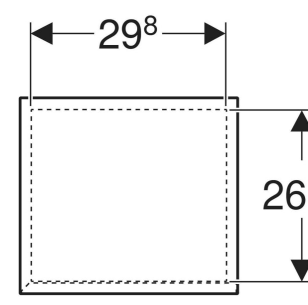

Geberit Renova Plan Mittelhochschrank mit einer Tür

EIGENSCHAFTEN

- Holz aus nachhaltiger Forstwirtschaft mit zertifizierter Herkunft
- Wandhängend
- Mit einer Tür
- Anschlagseite links oder rechts
- Griffmulde zum Öffnen
- Tür mit Dämpfungsmechanismus
- Mit zwei versetzbaren Einlegeböden
- Seidenmatte Oberflächen mit Anti-Fingerabdruck-Beschichtung

- Feuchtigkeitsbeständig
- Vormontiert geliefert

TECHNISCHE DATEN

Werkstoff Hochverdichtete Dreischicht-Holzspanplatte

LIEFERUMFANG

- Befestigungsmaterial

ZUBEHÖR

- Geberit Magnethalter
- Geberit Vergrößerungsspiegel
- Geberit Steckdosenelement
- Geberit Set Füße schmal

INFO

- Seitenschrank und Mittelhochschrank können miteinander kombiniert werden

Art-Nr.	Farbe / Oberfläche	B cm	H cm	T cm	Tür	VE1 St.
504.044.00.1 Neu	weiß / lackiert seidenmatt	33	85	29.7	Anschlag links oder rechts	1