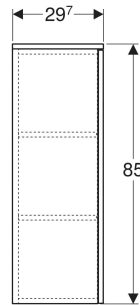

Geberit Renova Plan Mittelhochschrank mit einer Tür

EIGENSCHAFTEN

- Holz aus nachhaltiger Forstwirtschaft mit zertifizierter Herkunft
- Wandhängend
- Mit einer Tür
- Anschlagseite links oder rechts
- Griffmulde zum Öffnen
- Tür mit Dämpfungsmechanismus
- Mit zwei versetzbaren Einlegeböden
- Seidenmatte Oberflächen mit Anti-Fingerabdruck-Beschichtung

- Feuchtigkeitsbeständig
- Vormontiert geliefert

TECHNISCHE DATEN

Werkstoff Hochverdichtete Dreischicht-Holzspanplatte

LIEFERUMFANG

- Befestigungsmaterial

ZUBEHÖR

- Geberit Magnethalter
- Geberit Vergrößerungsspiegel
- Geberit Steckdosenelement
- Geberit Set Füße schmal

INFO

- Seitenschrank und Mittelhochschrank können miteinander kombiniert werden

Art-Nr.	Farbe / Oberfläche	B cm	H cm	T cm	Tür	VE1 St.
504.044.00.1 Neu	weiß / lackiert seidenmatt	33	85	29.7	Anschlag links oder rechts	1