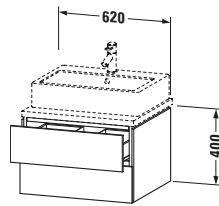

Konsolenwaschtischunterbau wandhängend

Basis Angaben	
Langbezeichnung	Duravit L-Cube Konsolenwaschtischunterbau wandhängend, Nussbaum gebürstet Matt, Rechteckig, Anzahl Schubkästen: 2, Tip-on Technik – LC581506969

Lieferumfang	
Montage	
Inkl. Befestigungsmaterial	✓
Technische Dokumentation	
Inkl. Montageanleitung	digital und gedruckt

Passende Produkte	
Passende Artikel	
	Raumsparsiphon # 005076 Universal
	Einrichtungssystem Set # UV0502 Universal

Spezifikationen	
Anzahl Schubkästen	2
Für Anzahl Waschtische	1
Montagegrad	Montiert
Waschplatz	
Position Becken	Mitte
Montage	
Montageart	Konsolenmontage / Wandhängend / Wandmontage
Farbe	
Farbwert	Nussbaum gebürstet
Glanzgrad	Matt
Front	
Farbwert Front	Nussbaum gebürstet
Glanzgrad Front	Matt
Korpus	
Glanzgrad Korpus	Matt
Material Korpus	Hochverdichtete Dreischicht-Holzspanplatte
Oberfläche Korpus	Echtholz furnier
Griff	
Ausführung Griff	Grifflos

Logistik	
Artikelgewicht	29,3 kg
Verkaufsverpackung	
Art Verkaufsverpackung	Karton
Menge / Verkaufsverpackung	1 Stk.
Ab Werk verpackt	✓
Breite Verkaufsverpackung inkl. Artikel	620 mm
Höhe Verkaufsverpackung inkl. Artikel	700 mm
Tiefe Verkaufsverpackung inkl. Artikel	550 mm
Gewicht Verkaufsverpackung inkl. Artikel	33 kg
Anzahl Packstücke	1

Notwendige Artikel	
	Konsole # LC103C L-Cube
	Konsole # LC107C L-Cube
	Konsole # LC102C L-Cube
	Konsole # LC106C L-Cube

Vermaßung	
Breite / Länge	620 mm
Höhe	400 mm
Tiefe / Breite	547 mm
Min. Wandabstand	20 mm

Weitere Informationen finden Sie hier

<https://pro.duravit.de/p/LC581506969>

Features	
Tip-on Technik	✓
Einrichtungssystem	Optional
Selbsteinzug mit Dämpfung	✓
Siphonausschnitt	✓
Schürze	✓