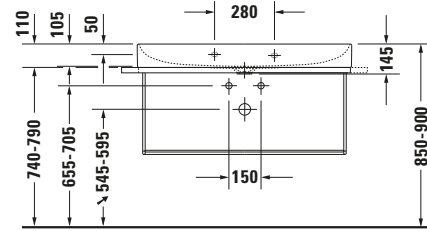

DuraSquare # 0031041000

Design by Duravit

Metallkonsole

Basis Angaben

Langbezeichnung	Duravit DuraSquare Metallkonsole Chrom Poliert - 0031041000
-----------------	-------------------------------------------------------------

Spezifikationen

Farbe

Farbwert	Chrom
Glanzgrad	Poliert

Material

Material	Messing
Oberfläche	Chrom

Logistik

Artikelgewicht	6 kg
----------------	------

Passende Produkte

Passende Artikel

	Waschtisch # 235310 DuraSquare
	Glaseinleger # 009965 DuraSquare

Beschreibungstexte

Ausschreibungstext	Duravit DuraSquare Metallkonsole Chrom Poliert, Designer: Duravit, Montage unter Waschtisch, Ohne Überlauf, Ablagefläche: , Chrom Poliert, EAN Nr.: 4053424469935, Artikelgewicht: 6 kg, Abmessungen (Breite / Länge x Tiefe / Breite x Höhe): 1063 x 451 x 400 mm, Artikel Nr.: 0031041000
--------------------	---------------------------------------------------------------------------------------------------------------------------------------------------------------------------------------------------------------------------------------------------------------------------------------------