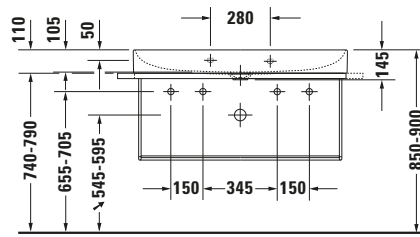

DuraSquare # 0031041000

Design by Duravit

Metallkonsole

Basis Angaben

Langbezeichnung	Duravit DuraSquare Metallkonsole Chrom Poliert - 0031041000
-----------------	-------------------------------------------------------------

Spezifikationen

Farbe

Farbwert	Chrom
Glanzgrad	Poliert

Material

Material	Messing
Oberfläche	Chrom

Logistik

Artikelgewicht	6 kg
----------------	------

Passende Produkte

Passende Artikel

	Waschtisch # 235310 DuraSquare
	Glaseinleger # 009965 DuraSquare

Beschreibungstexte

Ausschreibungstext	Duravit DuraSquare Metallkonsole Chrom Poliert, Designer: Duravit, Montage unter Waschtisch, Ohne Überlauf, Ablagefläche: , Chrom Poliert, EAN Nr.: 4053424469935, Artikelgewicht: 6 kg, Abmessungen (Breite / Länge x Tiefe / Breite x Höhe): 1063 x 451 x 400 mm, Artikel Nr.: 0031041000
--------------------	---------------------------------------------------------------------------------------------------------------------------------------------------------------------------------------------------------------------------------------------------------------------------------------------