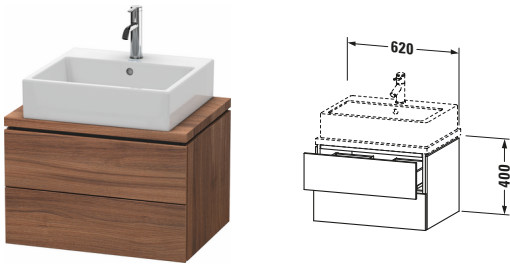

Konsolenwaschtischunterbau wandhängend

Basis Angaben	
Langbezeichnung	Duravit L-Cube Konsolenwaschtischunterbau wandhängend, Nussbaum Matt, Rechteckig, Anzahl Schubkästen: 2, Tip-on Technik – LC580507979

Features	
Tip-on Technik	✓
Einrichtungssystem	Optional
Selbststeinzug mit Dämpfung	✓
Siphonausschnitt	✓
Schürze	✓

Passende Produkte	
Passende Artikel	
	Raumsparsiphon # 005076 Universal
	Einrichtungssystem Set # UV0501 Universal

Spezifikationen	
Anzahl Schubkästen	2
Für Anzahl Waschtische	1
Compact	✓
Montagegrad	Montiert

Lieferumfang	
Montage	
Inkl. Befestigungsmaterial	✓
Technische Dokumentation	
Inkl. Montageanleitung	digital und gedruckt

Notwendige Artikel	
	Konsolle # LC101C L-Cube
	Konsolle # LC105C L-Cube
	Konsolle # LC100C L-Cube
	Konsolle # LC104C L-Cube

Waschplatz	
Position Becken	Mitte

Logistik	
Artikelgewicht	26,6 kg

Montage	
Montageart	Konsolenmontage / Wandhängend / Wandmontage