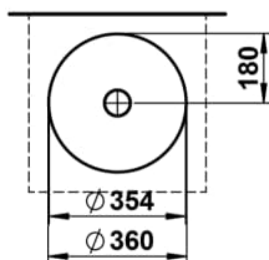

TECHNISCHE ZEICHNUNGEN