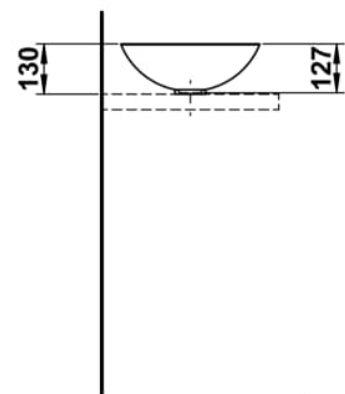

CLASSICS

Waschtisch-Schale, glasierter Stahl, ohne Armaturenbank, ohne Hahnloch, ohne Überlauf, inklusive Befestigungsset, Schaftventil

MASSE

Länge	360 mm
Breite	360 mm
Höhe	130 mm

FARBEN UND OBERFLÄCHEN

☐	000 Weiss

AUSFÜHRUNGEN

112 - ohne Hahnloch, ohne Überlauf

Ablaufventil : Enthalten

Back glazed

Beckenbreite (mm) : 360

Beckenlänge (mm) : 360

Beckenposition : In der Mitte

Befestigungsatz : Enthalten

Einbauart : Aufgesetzt

Form : Rund

Gewicht (kg) : 3,3

Hahnloch : Ohne Hahnlöcher

Interne Form : Rund

Material : Glasierter Stahl

Nettogewicht in kg : 3,3

Ohne Überlauf

Plug and Waste : Enthalten

Unterseite glasiert

Überlauf-Typ : Standard

TECHNISCHE ZEICHNUNGEN