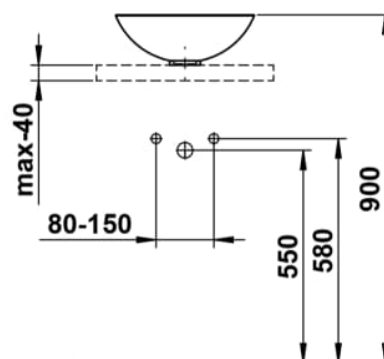

CLASSICS

Waschtisch-Schale, glasierter Stahl, ohne Armaturenbank, ohne Hahnloch, ohne Überlauf, inklusive Befestigungsset, Schaftventil

MASSE

Länge	360 mm
Breite	360 mm
Höhe	130 mm

FARBEN UND OBERFLÄCHEN

<input type="checkbox"/>	000 Weiss
--------------------------	-----------

AUSFÜHRUNGEN

112 - ohne Hahnloch, ohne Überlauf

Ablaufventil : Enthalten

Back glazed

Beckenbreite (mm) : 360

Beckenlänge (mm) : 360

Beckenposition : In der Mitte

Befestigungsatz : Enthalten

Einbauart : Aufgesetzt

Form : Rund

Gewicht (kg) : 3,3

Hahnloch : Ohne Hahnlöcher

Interne Form : Rund

Material : Glasierter Stahl

Nettogewicht in kg : 3,3

Ohne Überlauf

Plug and Waste : Enthalten

Unterseite glasiert

Überlauf-Typ : Standard

TECHNISCHE ZEICHNUNGEN

CLASSICS

Die Waschplätze aus der CLASSICS-Serie verbinden ikonisches Design mit einer emotionalen Tiefe, die den Raum prägt – klar, authentisch, unverwechselbar. Jedes Detail folgt einem klaren gestalterischen Anspruch: zurückhaltend, aber charaktvoll. Reduzierte Tiefen, klar definierte Geometrien und fein proportionierte Becken aus glasiertem Stahl schaffen visuelle Ruhe – auch auf kleinem Raum. Die Waschplätze fügen sich nahtlos in kompakte Grundrisse ein und tragen zur Ordnung und Klarheit des architektonischen Gesamtkonzepts bei. Für Menschen, die im Alltag das Besondere suchen – und in der Gestaltung ihres Bads ein persönliches Statement setzen wollen.