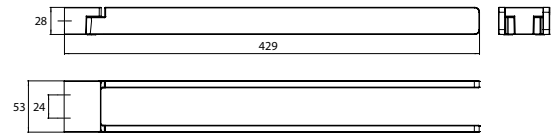

## PRODUKTINFORMATION

Handtuchhalter, schwenkbar, 430 mm chrom

Art.-Nr.1650 001 43