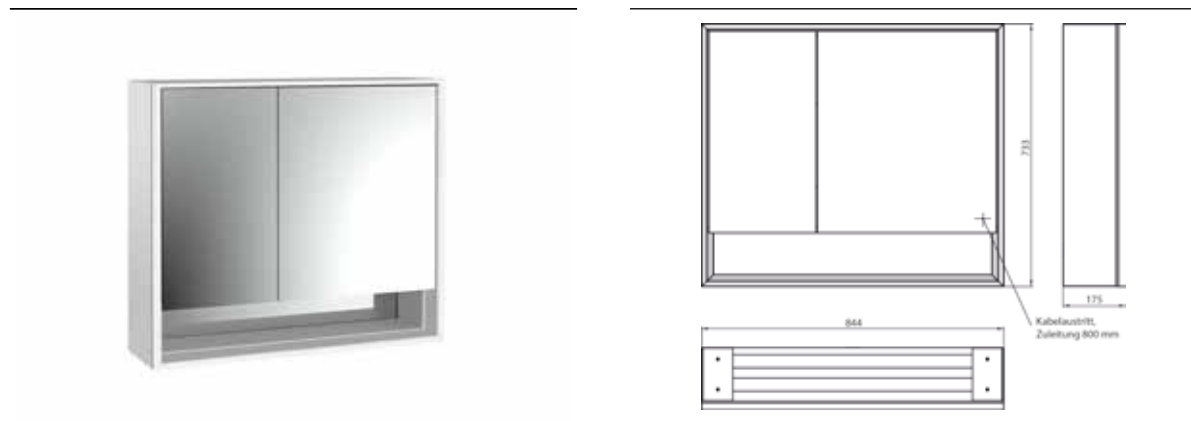

PRODUKTINFORMATION

Lichtspiegelschrank loft mit Unterfach, 800 mm, 2 Türen, Aufputzmodell mit verspiegelten Seitenwänden, IP 20. aluminium/spiegel

Art.-Nr.9798 052 08

Umlaufende LED-Beleuchtung, mit verspiegelter- oder weißer Glasrückwand, 2 stufenlos einstellbare Ablagen, 2 Türen (breite Tür rechts), 1 Steckdose, Lichtsteuerung über 3 kapazitive von außen bedienbare Touch-Bedienfelder (An/Aus, Helligkeit und Lichtfarbe - kalt/warm - stufenlos einstellbar), Kabeldurchlass nach außen bei geschlossenen Spiegeltüren. Offenes Unterfach (Höhe: 122 mm) über die komplette Breite mit verspiegelter Rückwand. Höhe: 733 mm