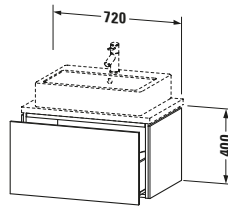

Konsolenwaschtischunterbau wandhängend

Basis Angaben	
Langbezeichnung	Duravit L-Cube Konsolenwaschtischunterbau wandhängend, Graphit Matt, Rechteckig, Anzahl Auszüge: 1, Tip-on Technik – LC580104949

Spezifikationen	
Anzahl Auszüge	1
Für Anzahl Waschtische	1
Compact	✓
Montagegrad	Montiert
Waschplatz	
Position Becken	Mitte
Montage	
Montageart	Konsolenmontage / Wandhängend / Wandmontage
Farbe	
Farbwert	Graphit
Glanzgrad	Matt
Front	
Farbwert Front	Graphit
Glanzgrad Front	Matt
Korpus	
Glanzgrad Korpus	Matt
Material Korpus	Hochverdichtete Dreischicht-Holzspanplatte
Oberfläche Korpus	Dekor
Griff	
Ausführung Griff	Grifflos

Features	
Tip-on Technik	✓
Einrichtungssystem	Optional
Selbsteinzug mit Dämpfung	✓

Lieferumfang	
Montage	
Inkl. Befestigungsmaterial	✓
Technische Dokumentation	
Inkl. Montageanleitung	digital und gedruckt

Logistik	
Artikelgewicht	22,8 kg
Verkaufsverpackung	
Art Verkaufsverpackung	Karton
Menge / Verkaufsverpackung	1 Stk.
Ab Werk verpackt	✓
Breite Verkaufsverpackung inkl. Artikel	540 mm
Höhe Verkaufsverpackung inkl. Artikel	860 mm
Tiefe Verkaufsverpackung inkl. Artikel	510 mm
Gewicht Verkaufsverpackung inkl. Artikel	26,5 kg
Anzahl Packstücke	1

Vermaßung	
Breite / Länge	720 mm
Höhe	400 mm
Tiefe / Breite	477 mm
Min. Wandabstand	20 mm

Passende Produkte	
Passende Artikel	
	Raumsparsiphon # 005076 Universal
	Einrichtungssystem Set # UV0510 Universal