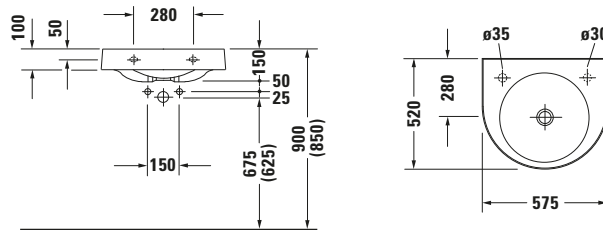

**Waschtisch**

**Basis Angaben**

Langbezeichnung	Duravit Architec Waschtisch 575 mm Weiß Hochglanz, Hahnlochbank, Anzahl Hahnlöcher pro Waschplatz: 1 – 0449580008
-----------------	---

**Spezifikationen**
**Farbe**

**Material**

Material	Keramik
----------	---------

**Beschreibungstexte**

Ausschreibungstext	Duravit Architec Waschtisch Weiß Hochglanz 575 mm, Designer: Prof. Frank Huster, Sanitärkeramik, Wandhängend, Ohne Überlauf, Position Ablauf: Mitte, Von unten glasiert, Anzahl Becken: 1, Beckenform: Rund, Position Becken: Mitte, Position Hahnloch: Rechts, Weiß Hochglanz, Hahnlochbank, CE-Kennzeichen-1: EN 14688, EAN Nr.: 4021534563348, Artikelgewicht: 15,2 kg, Beckenbreite: 420 mm, Beckentiefe: 420 mm, Abmessungen (Breite / Länge x Tiefe / Breite x Höhe): 575 x 520 x 150 mm, Artikel Nr.: 0449580008
--------------------	---

**Features**
**Waschplatz**

Hahnlochbank	✓
--------------	---

**Waschtisch**

Von unten glasiert	✓
--------------------	---

**Logistik**

Artikelgewicht	15,2 kg
----------------	---------

**Weitere Informationen finden Sie hier**