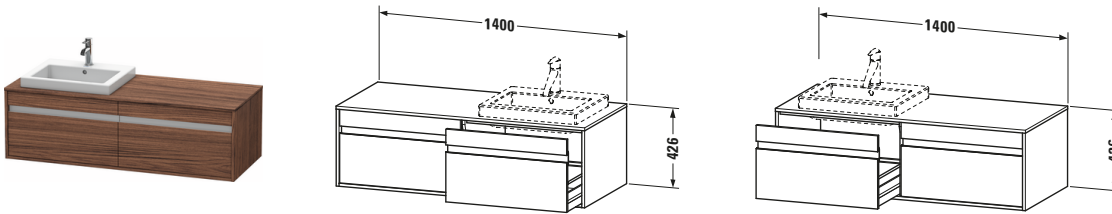

**Konsolenwaschtischunterbau wandhängend**

Basis Angaben	
Langbezeichnung	Duravit Ketho Konsolenwaschtischunterbau wandhängend, Nussbaum dunkel Matt, Rechteckig, Anzahl Ausschnitte: 1, Anzahl Auszüge: 2 – KT6797L2121

Spezifikationen	
Anzahl Ausschnitte	1
Anzahl Auszüge	2
Für Anzahl Waschtische	1
Montagegrad	Montiert

Waschplatz	
Position Becken	Links

Montage	
Montageart	Wandhängend / Wandmontage

Farbe	
Farbwert	Nussbaum dunkel
Glanzgrad	Matt

Front	
Farbwert Front	Nussbaum dunkel
Glanzgrad Front	Matt

Korpus	
Glanzgrad Korpus	Matt
Material Korpus	Hochverdichtete Dreischicht-Holzspanplatte
Oberfläche Korpus	Dekor

Konsole	
Farbwert Konsole	Nussbaum dunkel
Glanzgrad Konsole	Matt
Material Konsole	Hochverdichtete Dreischicht-Holzspanplatte
Oberfläche Konsole	Dekor