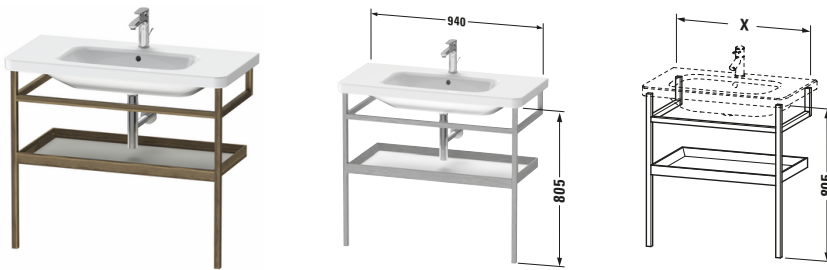

**Holzgestell**

Basis Angaben	
Langbezeichnung	Duravit DuraStyle Holzgestell – DS988300777

Logistik	
Artikelgewicht	5 kg
Verkaufsverpackung	
Art Verkaufsverpackung	Karton
Menge / Verkaufsverpackung	1 Stk.
Ab Werk verpackt	✓
Breite Verkaufsverpackung inkl. Artikel	982 mm
Höhe Verkaufsverpackung inkl. Artikel	842 mm
Tiefe Verkaufsverpackung inkl. Artikel	55 mm
Gewicht Verkaufsverpackung inkl. Artikel	8 kg
Anzahl Packstücke	1

Vermaßung	
Breite / Länge	940 mm
Höhe	805 mm
Tiefe / Breite	440 mm