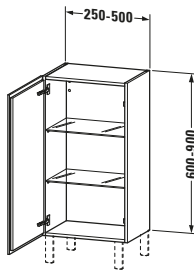

# L-Cube # LC1189R3030

Design by Christian Werner

## Halbhochschrank

Basis Angaben	
Langbezeichnung	Duravit L-Cube Halbhochschrank Individual, Eiche Natur Matt, Rechteckig, Anzahl Türen: 1 – LC1189R3030
Artikel Nr.	LC1189R3030

Spezifikationen	
<b>Tür</b>	
Anzahl Türen	1
Türanschlag	Rechts
<b>Böden</b>	
Anzahl Glasfachböden	2
<b>Montage</b>	
Montageart	Wandhängend / Wandmontage
Montagegrad	Montiert
<b>Farbe</b>	
Farbwert	Eiche Natur
Glanzgrad	Matt
<b>Front</b>	
Farbwert Front	Eiche Natur
Glanzgrad Front	Matt
Material Front	Hochverdichtete Dreischicht-Holzspanplatte
<b>Korpus</b>	
Farbwert Korpus	Eiche Natur
Glanzgrad Korpus	Matt
Material Korpus	Hochverdichtete Dreischicht-Holzspanplatte
Oberfläche Korpus	Dekor
<b>Griff</b>	
Ausführung Griff	Grifflos

Features	
Automatiktürscharnier mit Dämpfung	✓
Füße	Optional

Lieferumfang	
<b>Montage</b>	
Inkl. Befestigungsmaterial	✓
<b>Technische Dokumentation</b>	
Inkl. Montageanleitung	digital und gedruckt

Logistik	
Artikelgewicht	23,5 kg
<b>Verkaufsverpackung</b>	
Art Verkaufsverpackung	Karton
Menge / Verkaufsverpackung	1 Stk.
Ab Werk verpackt	✓
Breite Verkaufsverpackung inkl. Artikel	250 mm
Höhe Verkaufsverpackung inkl. Artikel	200 mm
Tiefe Verkaufsverpackung inkl. Artikel	600 mm
Gewicht Verkaufsverpackung inkl. Artikel	27,5 kg
Anzahl Packstücke	1

Passende Produkte	
<b>Passende Artikel</b>	
	Sockelfuß # UV9991 Universal
	Sockelfuß # UV9993 Universal

Vermaßung	
Breite / Länge	250 mm
Min. Variable Breite / Länge	250 mm
Max. Variable Breite / Länge	500 mm
Höhe	600 mm
Tiefe / Breite	200 mm
Min. Wandabstand	50 mm
Min. Abstand Anbau Möbel	50 mm