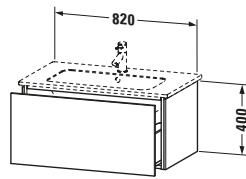

L-Cube # LC614103030

Design by Christian Werner

Waschtischunterbau wandhängend

Basis Angaben	
Langbezeichnung	Duravit L-Cube Waschtischunterbau wandhängend, Eiche Natur Matt, Rechteckig, Anzahl Auszüge: 1, Tip-on Technik – LC614103030

Spezifikationen	
Anzahl Auszüge	1
Für Anzahl Waschtische	1
Montagegrad	Montiert
Waschplatz	
Position Becken	Mitte
Montage	
Montageart	Montage unter Waschtisch / Wandhängend / Wandmontage
Farbe	
Farbwert	Eiche Natur
Glanzgrad	Matt
Front	
Farbwert Front	Eiche Natur
Glanzgrad Front	Matt
Korpus	
Glanzgrad Korpus	Matt
Material Korpus	Hochverdichtete Dreischicht-Holzspanplatte
Oberfläche Korpus	Dekor
Griff	
Ausführung Griff	Grifflos

Features	
Tip-on Technik	✓
Einrichtungssystem	Optional
Selbsteinzug mit Dämpfung	✓

Lieferumfang	
Montage	
Inkl. Befestigungsmaterial	✓
Technische Dokumentation	
Inkl. Montageanleitung	digital und gedruckt

Logistik	
Artikelgewicht	21,6 kg
Verkaufsverpackung	
Art Verkaufsverpackung	Karton
Menge / Verkaufsverpackung	1 Stk.
Ab Werk verpackt	✓
Breite Verkaufsverpackung inkl. Artikel	820 mm
Höhe Verkaufsverpackung inkl. Artikel	481 mm
Tiefe Verkaufsverpackung inkl. Artikel	400 mm
Gewicht Verkaufsverpackung inkl. Artikel	21,6 kg
Anzahl Packstücke	1

Vermaßung	
Breite / Länge	820 mm
Höhe	400 mm
Tiefe / Breite	481 mm
Min. Wandabstand	0 mm

Passende Produkte	
Passende Artikel	
	Einrichtungssystem Set # UV0513 Universal
	Waschtisch # 233683 ME by Starck
	Waschtisch # 234583 ME by Starck
	Waschtisch # 234683 ME by Starck
	Raumsparsiphon # 005076 Universal
Notwendige Artikel	
	Raumsparsiphon # 005076 Universal
	Waschtisch # 233683 ME by Starck
	Waschtisch # 234583 ME by Starck
	Waschtisch # 234683 ME by Starck

Weitere Informationen finden Sie hier

<https://pro.duravit.de/p/LC614103030>