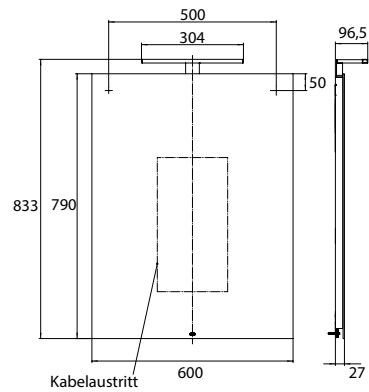

## PRODUKTINFORMATION

LED-Lichtspiegel mee, 600 x 790 mm spiegel

Art.-Nr.4496 000 02