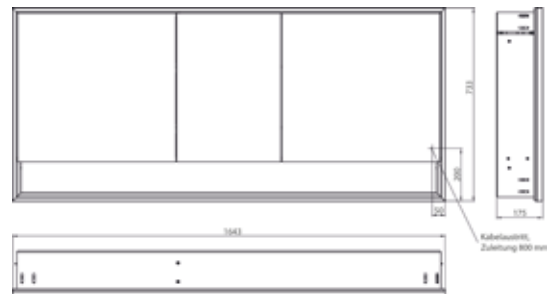

PRODUKTINFORMATION

Lichtspiegelschrank loft mit Unterfach, 1.600 mm, 3 Türen, Unterputzmodell, IP 20. aluminium/spiegel

Art.-Nr.9798 052 23

Umlaufende LED-Beleuchtung, mit verspiegelter- oder weißer Glasrückwand, 4 stufenlos einstellbare Ablagen, 3 Türen, 2 Steckdosen, Lichtsteuerung über 3 kapazitive von außen bedienbare Touch-Bedienfelder (An/Aus, Helligkeit und Lichtfarbe - kalt/warm - stufenlos einstellbar), Kabeldurchlass nach außen bei geschlossenen Spiegeltüren. Offenes Unterfach (Höhe: 122 mm) über die komplette Breite mit verspiegelter Rückwand. Höhe: 733 mm