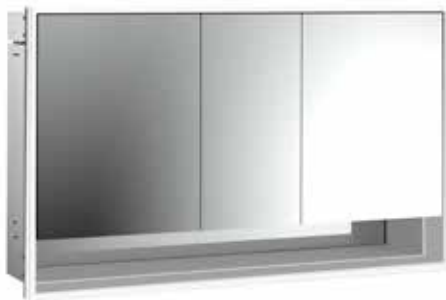

PRODUKTINFORMATION

Lichtspiegelschrank loft mit Unterfach, 1.600 mm, 3 Türen, Unterputzmodell, IP 20. aluminium/spiegel

Art.-Nr.9798 052 23

Umlaufende LED-Beleuchtung, mit verspiegelter- oder weißer Glasrückwand, 4 stufenlos einstellbare Ablagen, 3 Türen, 2 Steckdosen, Lichtsteuerung über 3 kapazitive von außen bedienbare Touch-Bedienfelder (An/Aus, Helligkeit und Lichtfarbe - kalt/warm - stufenlos einstellbar), Kabeldurchlass nach außen bei geschlossenen Spiegeltüren. Offenes Unterfach (Höhe: 122 mm) über die komplette Breite mit verspiegelter Rückwand. Höhe: 733 mm