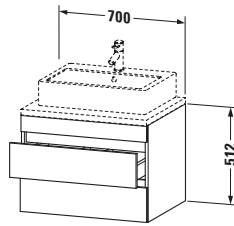

**Konsolenwaschtischunterbau wandhängend**

Basis Angaben	
Langbezeichnung	Duravit DuraStyle Konsolenwaschtischunterbau wandhängend, Nussbaum Matt, Rechteckig, Anzahl Schubkästen: 2 – DS531607979

Spezifikationen	
Anzahl Schubkästen	2
Für Anzahl Waschtische	1
Montagegrad	Montiert
<b>Waschplatz</b>	
Position Becken	Mitte
<b>Montage</b>	
Montageart	Konsolenmontage / Wandhängend / Wandmontage
<b>Farbe</b>	
Farbwert	Nussbaum
Glanzgrad	Matt
<b>Front</b>	
Farbwert Front	Nussbaum
Glanzgrad Front	Matt
<b>Korpus</b>	
Glanzgrad Korpus	Matt
Material Korpus	Hochverdichtete Dreischicht-Holzspanplatte
Oberfläche Korpus	Dekor
<b>Griff</b>	
Ausführung Griff	Grifflos

Features	
Inneneinteilung	Optional
Selbsteinzug mit Dämpfung	✓
Siphonausschnitt	✓
Schürze	✓

Lieferumfang	
<b>Montage</b>	
Inkl. Befestigungsmaterial	✓
<b>Technische Dokumentation</b>	
Inkl. Montageanleitung	digital und gedruckt

Logistik	
Artikelgewicht	23,6 kg
<b>Verkaufsverpackung</b>	
Art Verkaufsverpackung	Karton
Menge / Verkaufsverpackung	1 Stk.
Ab Werk verpackt	✓
Breite Verkaufsverpackung inkl. Artikel	721 mm
Höhe Verkaufsverpackung inkl. Artikel	760 mm
Tiefe Verkaufsverpackung inkl. Artikel	625 mm
Gewicht Verkaufsverpackung inkl. Artikel	30 kg
Anzahl Packstücke	1

Vermaßung	
Breite / Länge	700 mm
Höhe	512 mm
Tiefe / Breite	548 mm
Min. Wandabstand	20 mm

Passende Produkte	
<b>Passende Artikel</b>	
	Raumsparsiphon # 005076 Universal
	Inneneinteilung # UV9846 Universal