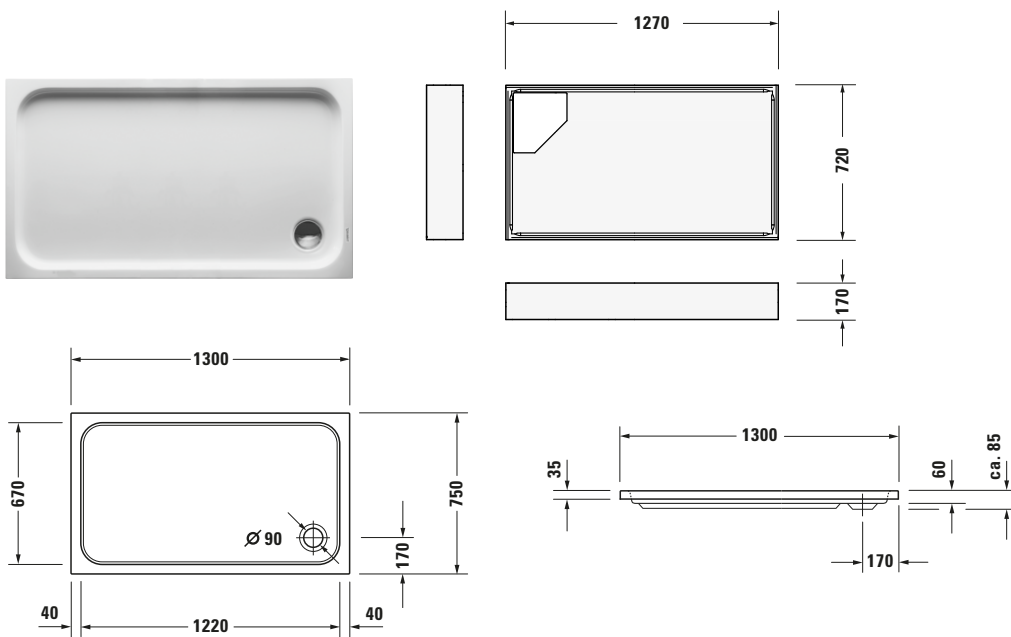

**Duschwanne**

Basis Angaben	
Langbezeichnung	Duravit D-Code Duschwanne 1300x750 mm Weiß, Ecke links, Ecke rechts, Material: Sanitäracryl, Rechteckig – 720098000000001

Spezifikationen	
Form	Rechteckig
Rutschfestigkeitsklasse	C
<b>Farbe</b>	
Farbwert	Weiß
Glanzgrad	Glänzend
<b>Material</b>	
Material	Sanitäracryl
<b>Montage</b>	
Einbauart	Ecke rechts / Ecke links
<b>Ablauf</b>	
Position Ablauf	Ecke

Lieferumfang	
<b>Technische Dokumentation</b>	
Inkl. Montageanleitung	digital und gedruckt
Inkl. Pflegeanleitung	digital und gedruckt

Vermaßung	
Breite / Länge	1300 mm
Tiefe / Breite	750 mm
Min. Höhe mit Füßen	200 mm
Max. Höhe mit Füßen	265 mm
Höhe mit Wannenträger	275 mm
Durchmesser Ablaufloch	90 mm

Logistik	
Artikelgewicht	18 kg

Passende Produkte	
	Wannenanker # 790103000000000 Universal
	Schallschutz-Set # 791369000000000 Universal
	Duschwannenablauf # 791260000001000 D-Code
	Wandprofil # 790126000000000 Universal
	Fußgestell # 790100000000000 Universal

Beschreibungstexte	
Ausschreibungstext	Duravit D-Code Duschwanne Weiß, Designer: sieger design, Form: Rechteckig, Sanitäracryl, Einbauart: Ecke rechts, Ecke links, Position Ablauf: Ecke, Rutschfestigkeitsklasse: C, CE-Kennzeichen-1: EN 14527, EAN Nr.: 4021534822858, Artikelgewicht: 18 kg, Innentiefe: 60 mm, Abmessungen (Breite / Länge x Tiefe / Breite x Höhe): 1300 x 750 x 85 mm, Antislip, Artikel Nr.: 720098000000001, Passende Artikel: Wannenanker, Schallschutz-Set, Duschwannenträger, Duschwannenablauf, Wandprofil, Fußgestell; Artikel Nr.: 790103000000000, 791369000000000, 791456000000000, 791260000001000, 790126000000000, 790100000000000; Modell Nr.: 790103, 791369, 791456, 791260, 790126, 790100