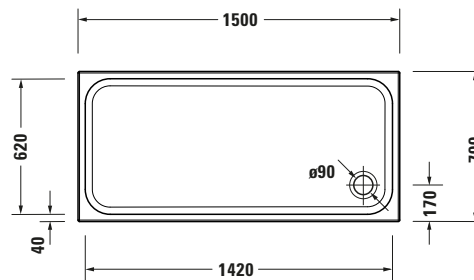

**Duschwanne**

Basis Angaben	
Langbezeichnung	Duravit D-Code Duschwanne 1500x700 mm Weiß, Material: Sanitäracryl – 720261000000000

Spezifikationen	
<b>Farbe</b>	
Farbwert	Weiß
Glanzgrad	Glänzend
<b>Material</b>	
Material	Sanitäracryl

Vermaßung	
Breite / Länge	1500 mm
Tiefe / Breite	700 mm

Logistik	
Artikelgewicht	24 kg

Passende Produkte	
<b>Passende Artikel</b>	
	Fußgestell # 790105000000000 Universal
	Wannenanker # 790103000000000 Universal
	Schallschutz-Set # 791369000000000 Universal
	Duschwannenablauf # 791260000001000 D-Code
	Wandprofil # 790126000000000 Universal

Beschreibungstexte	
Ausschreibungstext	Duravit D-Code Duschwanne Weiß, Designer: sieger de- sign, Sanitäracryl, CE- Kennzeichen-1: EN 14527, EAN Nr.: 4063382159199, Arti- kelgewicht: 24 kg, Ab- messungen (Breite / Länge x Tiefe / Breite x Höhe): 1500 x 700 x 85 mm, Artikel Nr.: 720261000000000, Passende Artikel: Fuß- gestell, Wannenanker, Schallschutz-Set, Duschwannenablauf, Wandprofil; Artikel Nr.: 790105000000000, 790103000000000, 791369000000000, 791260000001000, 790126000000000; Modell Nr.: 790105, 790103, 791369, 791260, 790126