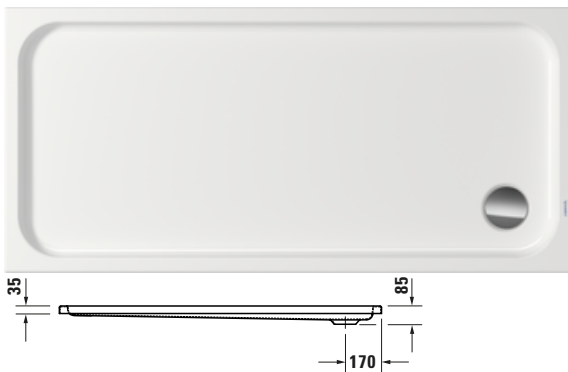

**Duschwanne**

Basis Angaben	
Langbezeichnung	Duravit D-Code Duschwanne 1500x700 mm Weiß, Material: Sanitäracryl – 720261000000000

Spezifikationen	
<b>Farbe</b>	
Farbwert	Weiß
Glanzgrad	Glänzend
<b>Material</b>	
Material	Sanitäracryl

Vermaßung	
Breite / Länge	1500 mm
Tiefe / Breite	700 mm

Logistik	
Artikelgewicht	24 kg

Passende Produkte	
<b>Passende Artikel</b>	
	Fußgestell # 790105000000000 Universal
	Wannenanker # 790103000000000 Universal
	Schallschutz-Set # 791369000000000 Universal
	Duschwannenablauf # 791260000001000 D-Code
	Wandprofil # 790126000000000 Universal

Beschreibungstexte	
Ausschreibungstext	Duravit D-Code Duschwanne Weiß, Designer: sieger de- sign, Sanitäracryl, CE- Kennzeichen-1: EN 14527, EAN Nr.: 4063382159199, Arti- kelgewicht: 24 kg, Ab- messungen (Breite / Länge x Tiefe / Breite x Höhe): 1500 x 700 x 85 mm, Artikel Nr.: 720261000000000, Passende Artikel: Fuß- gestell, Wannenanker, Schallschutz-Set, Duschwannenablauf, Wandprofil; Artikel Nr.: 790105000000000, 790103000000000, 791369000000000, 791260000001000, 790126000000000; Modell Nr.: 790105, 790103, 791369, 791260, 790126