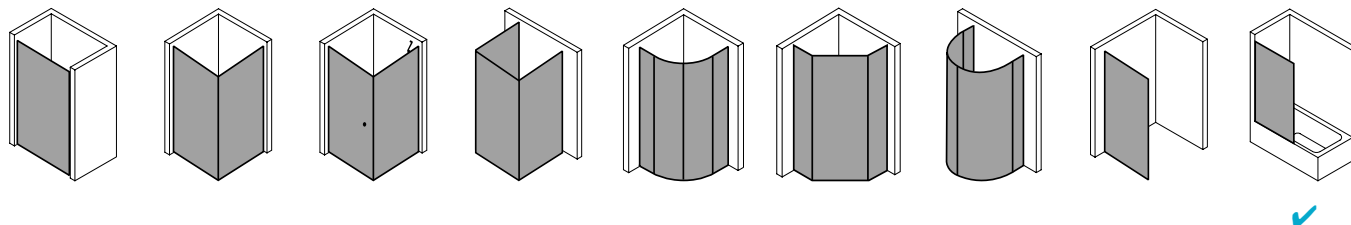

- Qualitätssicherungssystem zertifiziert nach DIN EN ISO 9001:2015.
- Umweltmanagement zertifiziert nach DIN EN 14001:2015.
- Energiemanagement zertifiziert nach DIN EN 50001:2011.

Technische Daten

Höhe	1500 mm
Breite	1000 mm
Tiefe	32 mm
Oberfläche	Silber Mattglanz
Glas	ESG Klar
Beschichtung	ohne
Gesamtbreite	980-1.005 mm
Anschlag	rechts
Türart	

Einbausituation