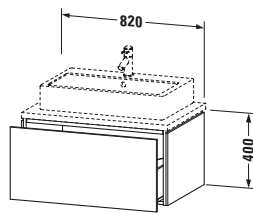

Konsolenwaschtischunterbau wandhängend

Basis Angaben	
Langbezeichnung	Duravit L-Cube Konsolenwaschtischunterbau wandhängend, Flanell Grau Seidenmatt, Rechteckig, Anzahl Auszüge: 1, Tip-on Technik – LC581209090

Lieferumfang	
Montage	
Inkl. Befestigungsmaterial	✓
Technische Dokumentation	
Inkl. Montageanleitung	digital und gedruckt

Passende Produkte	
Passende Artikel	
	Raumsparsiphon # 005076 Universal
	Einrichtungssystem Set # UV0514 Universal

Spezifikationen	
Anzahl Auszüge	1
Für Anzahl Waschtische	1
Montagegrad	Montiert
Waschplatz	
Position Becken	Mitte
Montage	
Montageart	Konsolenmontage / Wandhängend / Wandmontage
Farbe	
Farbwert	Flanell Grau
Glanzgrad	Seidenmatt
Front	
Farbwert Front	Flanell Grau
Glanzgrad Front	Seidenmatt
Korpus	
Glanzgrad Korpus	Seidenmatt
Material Korpus	Hochverdichtete MDF-Platte
Oberfläche Korpus	Lack
Griff	
Ausführung Griff	Grifflos

Logistik	
Artikelgewicht	24 kg
Verkaufsverpackung	
Art Verkaufsverpackung	Karton
Menge / Verkaufsverpackung	1 Stk.
Ab Werk verpackt	✓
Breite Verkaufsverpackung inkl. Artikel	630 mm
Höhe Verkaufsverpackung inkl. Artikel	860 mm
Tiefe Verkaufsverpackung inkl. Artikel	565 mm
Gewicht Verkaufsverpackung inkl. Artikel	28,5 kg
Anzahl Packstücke	1

Notwendige Artikel	
	Konsolle # LC103C L-Cube
	Konsolle # LC107C L-Cube
	Konsolle # LC102C L-Cube
	Konsolle # LC106C L-Cube

Vermaßung	
Breite / Länge	820 mm
Höhe	400 mm
Tiefe / Breite	547 mm
Min. Wandabstand	20 mm

Weitere Informationen finden Sie hier

<https://pro.duravit.de/p/LC581209090>

Features	
Tip-on Technik	✓
Einrichtungssystem	Optional
Selbsteinzug mit Dämpfung	✓