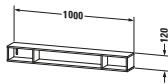

**Regalelement**

Basis Angaben	
Langbezeichnung	Duravit L-Cube Regalelement, Weiß Matt, Rechteckig – LC120101818
Artikel Nr.	LC120101818

Spezifikationen	
Anzahl offener Fächer	3
Montagegrad	Montiert
Oberfläche	Dekor
Oberflächenbehandlung	Direktbeschichtet
<b>Ablage</b>	
Anzahl Ablageflächen	3
<b>Montage</b>	
Montageart	Wandhängend / Wandmontage
<b>Farbe</b>	
Farbwert	Weiß
Glanzgrad	Matt
<b>Material</b>	
Material	Hochverdichtete Dreischicht-Holzspanplatte

Vermaßung	
Breite / Länge	1000 mm
Min. Variable Breite / Länge	0 mm
Max. Variable Breite / Länge	0 mm
Höhe	120 mm
Tiefe / Breite	140 mm

Weitere Informationen finden Sie hier
<a href="https://pro.duravit.de/p/LC120101818">https://pro.duravit.de/p/LC120101818</a>

Lieferumfang	
<b>Technische Dokumentation</b>	
Inkl. Montageanleitung	digital und gedruckt

Logistik	
Artikelgewicht	3,5 kg
<b>Verkaufsverpackung</b>	
Art Verkaufsverpackung	Karton
Menge / Verkaufsverpackung	1 Stk.
Ab Werk verpackt	✓
Breite Verkaufsverpackung inkl. Artikel	225 mm
Höhe Verkaufsverpackung inkl. Artikel	1030 mm
Tiefe Verkaufsverpackung inkl. Artikel	225 mm
Gewicht Verkaufsverpackung inkl. Artikel	3,5 kg
Anzahl Packstücke	1