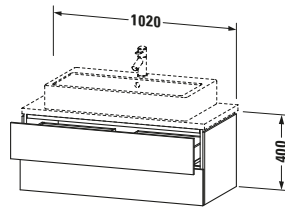

Konsolenwaschtischunterbau wandhängend

Basis Angaben	
Langbezeichnung	Duravit L-Cube Konsolenwaschtischunterbau wandhängend, Eiche dunkel gebürstet Matt, Rechteckig, Anzahl Schubkästen: 2, Tip-on Technik – LC580907272

Lieferumfang	
Montage	
Inkl. Befestigungsmaterial	✓
Technische Dokumentation	
Inkl. Montageanleitung	digital und gedruckt

Passende Produkte	
Passende Artikel	
	Raumspar-Siphon # 005076 Universal
	Einrichtungssystem Set # UV0507 Universal

Spezifikationen	
Anzahl Schubkästen	2
Für Anzahl Waschtische	1
Compact	✓
Montagegrad	Montiert
Waschplatz	
Position Becken	Mitte
Montage	
Montageart	Konsolenmontage / Wandhängend / Wandmontage
Farbe	
Farbwert	Eiche dunkel gebürstet
Glanzgrad	Matt
Front	
Farbwert Front	Eiche dunkel gebürstet
Glanzgrad Front	Matt
Korpus	
Glanzgrad Korpus	Matt
Material Korpus	Hochverdichtete Dreischicht-Holzspanplatte
Oberfläche Korpus	Echtholz furnier
Griff	
Ausführung Griff	Grifflos

Logistik	
Artikelgewicht	33,7 kg
Verkaufsverpackung	
Art Verkaufsverpackung	Karton
Menge / Verkaufsverpackung	1 Stk.
Ab Werk verpackt	✓
Breite Verkaufsverpackung inkl. Artikel	540 mm
Höhe Verkaufsverpackung inkl. Artikel	1060 mm
Tiefe Verkaufsverpackung inkl. Artikel	510 mm
Gewicht Verkaufsverpackung inkl. Artikel	37 kg
Anzahl Packstücke	1

Notwendige Artikel	
	Konsolle # LC101C L-Cube
	Konsolle # LC105C L-Cube
	Konsolle # LC100C L-Cube
	Konsolle # LC104C L-Cube

Vermaßung	
Breite / Länge	1020 mm
Höhe	400 mm
Tiefe / Breite	477 mm
Min. Wandabstand	20 mm

Weitere Informationen finden Sie hier

<https://pro.duravit.de/p/LC580907272>

Features	
Tip-on Technik	✓
Einrichtungssystem	Optional
Selbsteinzug mit Dämpfung	✓
Siphonausschnitt	✓
Schürze	✓

Alle Zeichnungen enthalten alle notwendigen Maße (mm), die den üblichen Toleranzen unterliegen. Exakte Maße können nur am Produkt abgenommen werden.