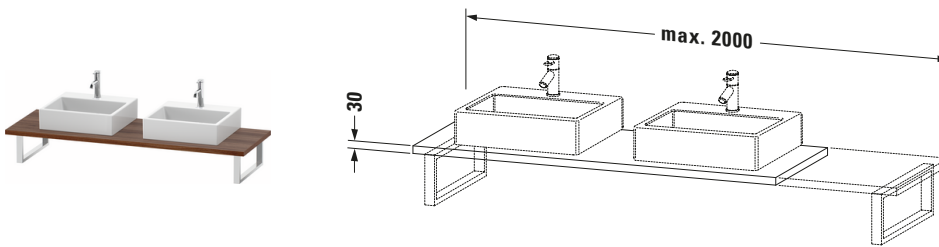

Konsole

Basis Angaben	
Langbezeichnung	Duravit DuraStyle Konsole, Nussbaum Matt, Rechteckig, Anzahl Ausschnitte: 2 – DS107C07979
Artikel Nr.	DS107C07979

Spezifikationen	
Anzahl Ausschnitte	2
Oberfläche	Dekor
Oberflächenbehandlung	Direktbeschichtet

Montage	
Montageart	Wandhängend / Wandmontage
Einbauart	Vorwand

Farbe	
Farbwert	Nussbaum
Glanzgrad	Matt

Material	
Material	Hochverdichtete Dreischicht-Holzspanplatte

Waschplatz	
Position Becken	Links / Rechts

Features	
Hahnlochbohrungen möglich	✓

Lieferumfang	
Technische Dokumentation	
Inkl. Montageanleitung	digital und gedruckt

Logistik	
Artikelgewicht	16,5 kg
Verkaufsverpackung	
Art Verkaufsverpackung	Karton
Menge / Verkaufsverpackung	1 Stk.
Ab Werk verpackt	✓
Breite Verkaufsverpackung inkl. Artikel	615 mm
Höhe Verkaufsverpackung inkl. Artikel	2080 mm
Tiefe Verkaufsverpackung inkl. Artikel	140 mm
Gewicht Verkaufsverpackung inkl. Artikel	20,5 kg
Anzahl Packstücke	1

Vermaßung	
Breite / Länge	800 mm
Min. Variable Breite / Länge	800 mm
Max. Variable Breite / Länge	2000 mm
Höhe	30 mm
Tiefe / Breite	550 mm

Weitere Informationen finden Sie hier

<https://pro.duravit.de/p/DS107C07979>